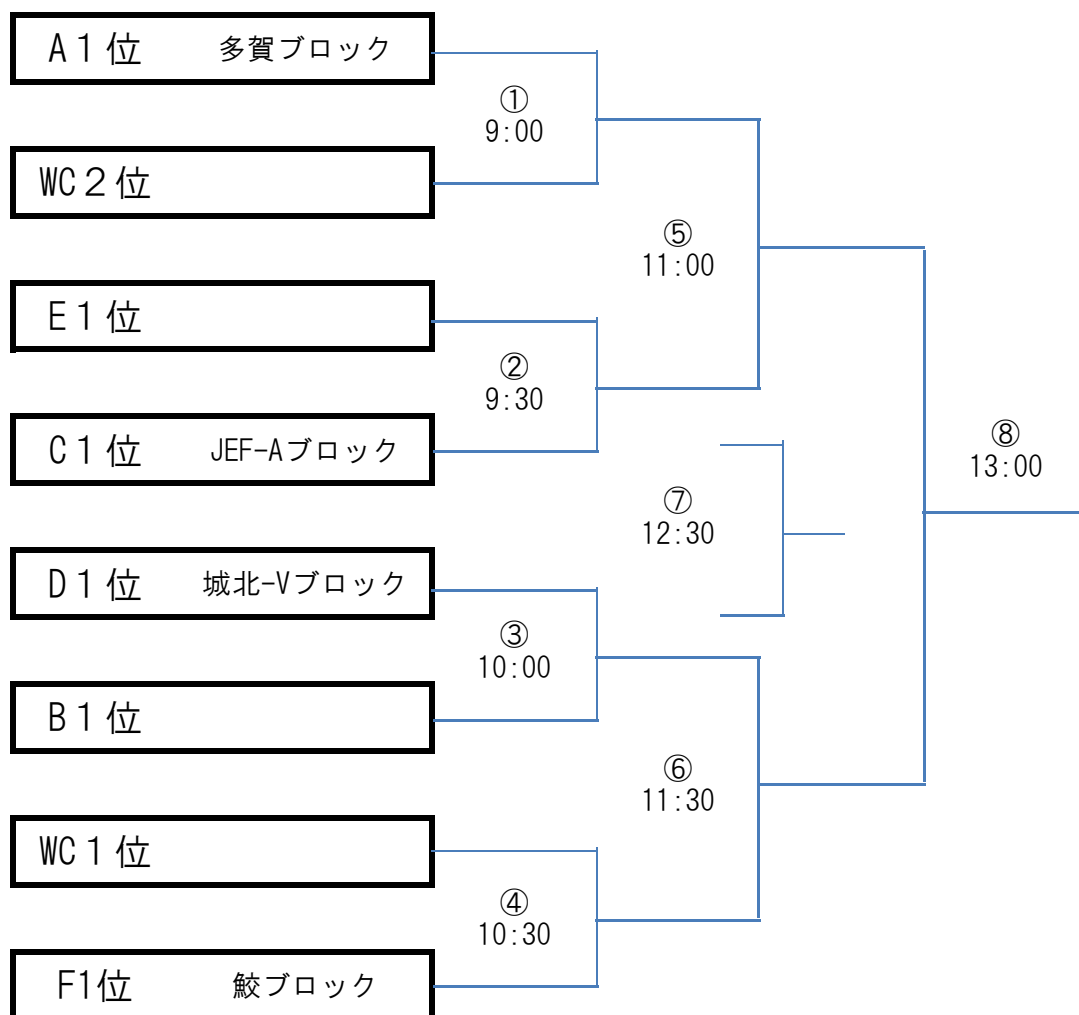

第23回全日本少年フットサル大会八戸地区予選 決勝トーナメント

会場：青潮小学校体育館

| 順番 | 位置 | 時間 | 審判団 | オフィシャル |
|----|---------|-------------|--------|--------|
| ① | 準々決勝 | 9:00~9:25 | ③から2人 | ④から1人 |
| ② | 準々決勝 | 9:30~9:55 | ④から2人 | ③から1人 |
| ③ | 準々決勝 | 10:00~10:25 | ①から2人 | ②から1人 |
| ④ | 準々決勝 | 10:30~10:55 | ②から2人 | ①から1人 |
| ⑤ | 準決勝 | 11:00~11:25 | ①②負け | 審判部 |
| ⑥ | 準決勝 | 11:30~11:55 | ③④負け | 審判部 |
| ⑦ | 第3代表決定戦 | 12:30~12:55 | 審判部で決定 | ⑤負け |
| ⑧ | 決勝戦 | 13:00~13:25 | 審判部で決定 | ⑥負け |
| | 閉会式 | 13:45~ | | |
| | 会場撤収 | ~15:00 | | |

※延長などがあつた場合は実際の予定時刻よりも遅れて始まりますのでご注意ください。
 ・決勝トーナメント進出チームの駐車台数は各チーム5台でお願いします。
 ・朝7時半から駐車場整理係が駐車場整理をします。各チームから必ず一人出してください。