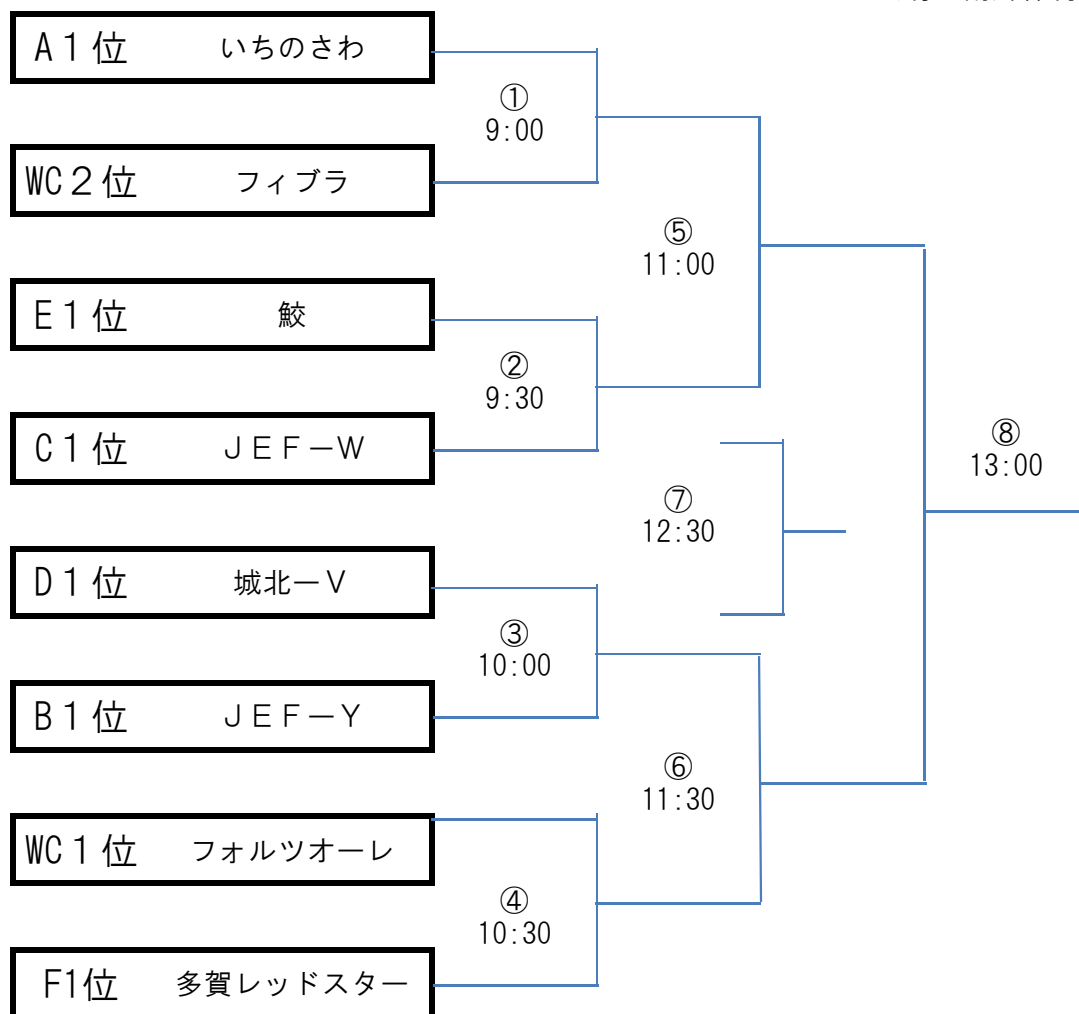

第19回青森県U10ミニサッカー大会八戸地区予選 決勝トーナメント

会場：南郷体育館

順番	位置	時間	審判団	オフィシャル
①	準々決勝	9:00~9:25	③から2人	④から1人
②	準々決勝	9:30~9:55	④から2人	③から1人
③	準々決勝	10:00~10:25	①から2人	②から1人
④	準々決勝	10:30~10:55	②から2人	①から1人
⑤	準決勝	11:00~11:25	①②負け	審判部
⑥	準決勝	11:30~11:55	③④負け	審判部
⑦	第3代表決定戦	12:30~12:55	審判部で決定	⑤負け
⑧	決勝戦	13:00~13:25	審判部で決定	⑥負け
	閉会式	13:45~		
	会場撤収	~15:00		

※ 準決勝後にフレンドリーマッチを開催します。

- ※延長などがあつた場合は実際の予定時刻よりも遅れて始まりますのでご注意ください。
- ・ 決勝トーナメント進出チームの駐車台数は各チーム8台でお願いします。
 - ・ 7時45分から駐車場整理係が駐車場整理をします。各チームから必ず一人出してください。
 - ・ 会場の開場は8:00です。それ以前は体育館には入れませんのでご注意ください。
 - ・ 監督会議は8:15から行いますので各チーム必ず一人参加させてください。
 - ・ 監督会議終了後に、8チームに均等に体育館フロアでのアップ時間を設けます。