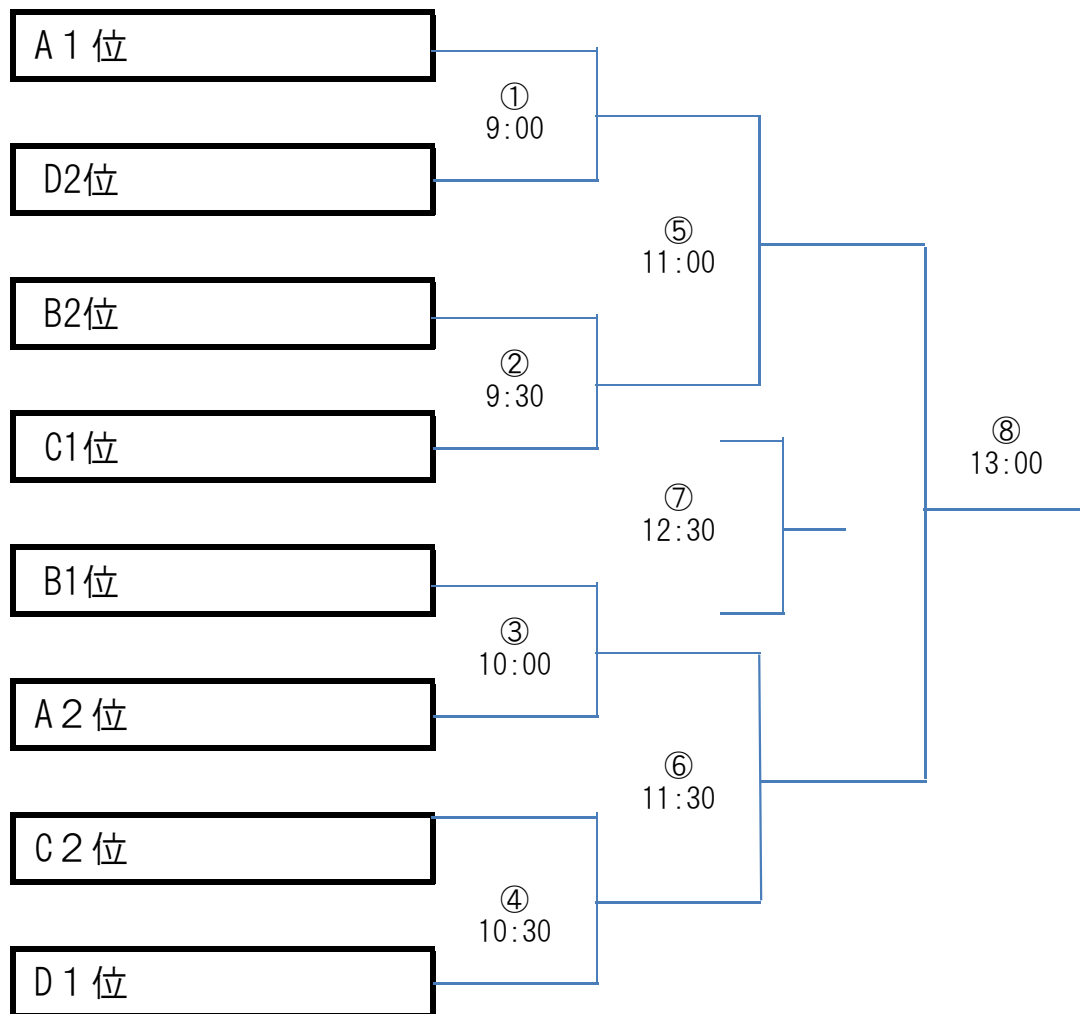

第20回青森県U10ミニサッカー大会八戸地区予選 決勝トーナメント

会場：吹上小学校体育館

順番	位置	時間	審判団	オフィシャル
①	準々決勝	9:00~9:25	③から2人	④から1人
②	準々決勝	9:30~9:55	④から2人	③から1人
③	準々決勝	10:00~10:25	①から2人	②から1人
④	準々決勝	10:30~10:55	②から2人	①から1人
⑤	準決勝	11:00~11:25	①②負け	審判部
⑥	準決勝	11:30~11:55	③④負け	審判部
⑦	第3代表決定戦	12:30~12:55	審判部で決定	⑤負け
⑧	決勝戦	13:00~13:25	審判部で決定	⑥負け
	閉会式	13:45~		
	会場撤収	~15:00		

※延長などがあった場合は実際の予定時刻よりも遅れて始まりますのでご注意ください。
 ・決勝トーナメント進出チームの駐車台数は各チーム(6台)でお願いします。
 ・朝7時半から駐車場整理係が駐車場整理をします。各チームから必ず一人出してください。