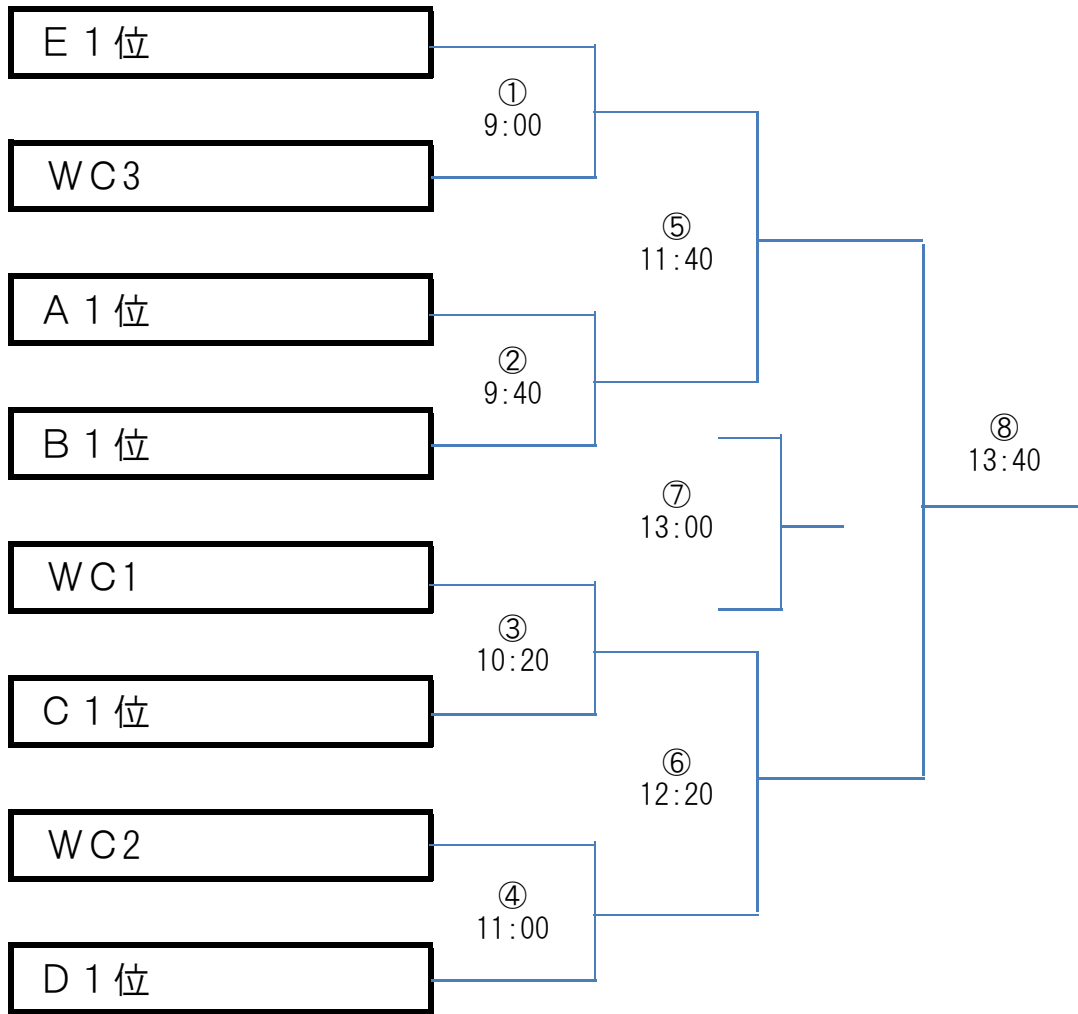

第24回全日本少年フットサル大会八戸地区予選 決勝トーナメント

会場：南郷体育館

順番	位置	時間	審判団	タイムキーパー
①	準々決勝	9:00~9:35	動員+審判 部より	④から1人
②	準々決勝	9:40~10:15		③から1人
③	準々決勝	10:20~10:55		②から1人
④	準々決勝	11:00~11:35		①から1人
⑤	準決勝	11:40~12:15		③④から1人
⑥	準決勝	12:20~12:55		①②から1人
⑦	第3代表決定戦	13:00~13:35		⑤負け
⑧	決勝戦	13:40~14:15		⑥負け
	閉会式	14:20~		
	会場撤収	~16:00		