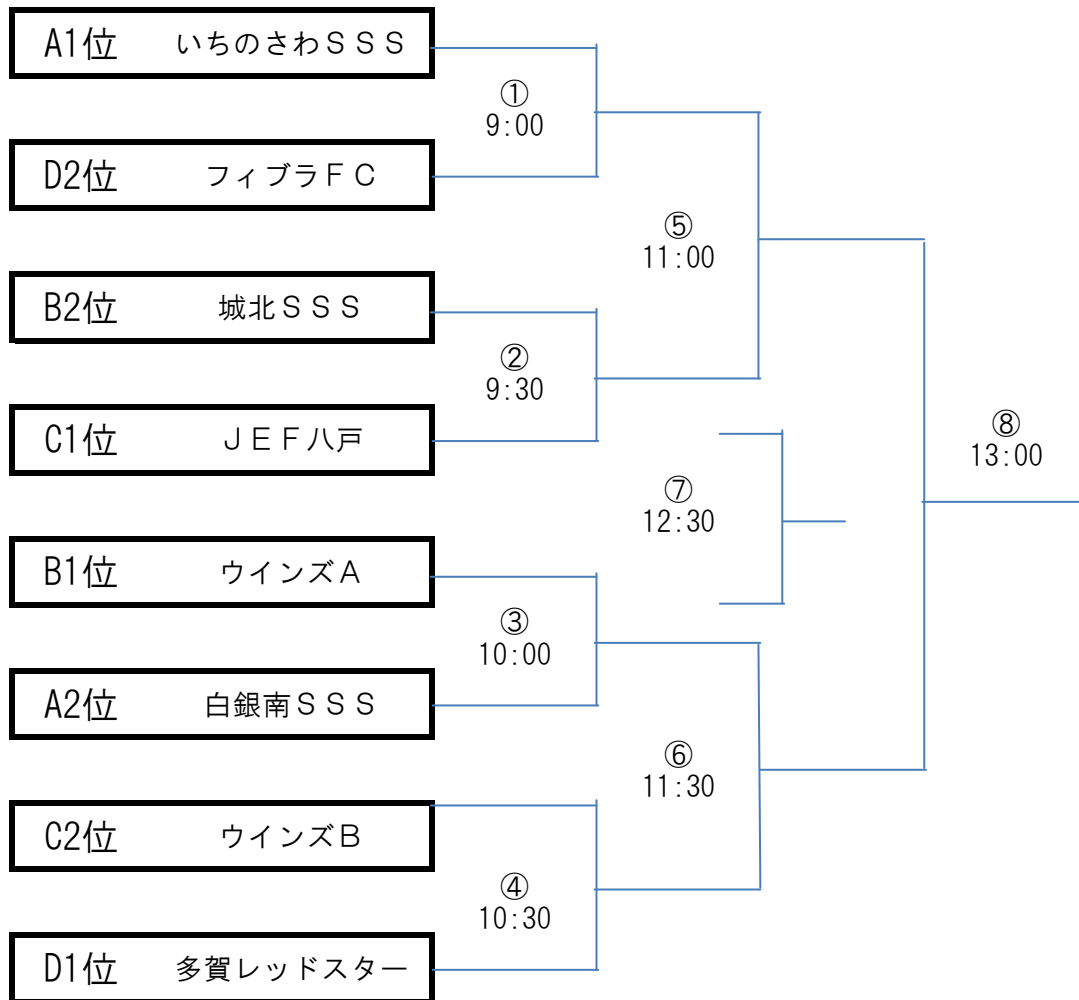

第20回青森県U10ミニサッカー大会八戸地区予選 決勝トーナメント

会場：吹上小学校体育館

| 順番 | 位置 | 時間 | 審判団 | タイムキーパー |
|----|---------|-------------|--------|---------|
| ① | 準々決勝 | 9:00~9:25 | ③から2人 | ④から1人 |
| ② | 準々決勝 | 9:30~9:55 | ④から2人 | ③から1人 |
| ③ | 準々決勝 | 10:00~10:25 | ①から2人 | ②から1人 |
| ④ | 準々決勝 | 10:30~10:55 | ②から2人 | ①から1人 |
| ⑤ | 準決勝 | 11:00~11:25 | ①②負け | 審判部 |
| ⑥ | 準決勝 | 11:30~11:55 | ③④負け | 審判部 |
| ⑦ | 第3代表決定戦 | 12:30~12:55 | 審判部で決定 | ⑤負け |
| ⑧ | 決勝戦 | 13:00~13:25 | 審判部で決定 | ⑥負け |
| | 閉会式 | 13:45~ | | |
| | 会場撤収 | ~15:00 | | |

※延長などがあつた場合は実際の予定時刻よりも遅れて始まりますのでご注意ください。
 ・決勝トーナメント進出チームの駐車台数は各チーム(6台)をお願いします。
 ・朝7時半から駐車場整理係が駐車場整理をします。各チームから必ず一人出してください。