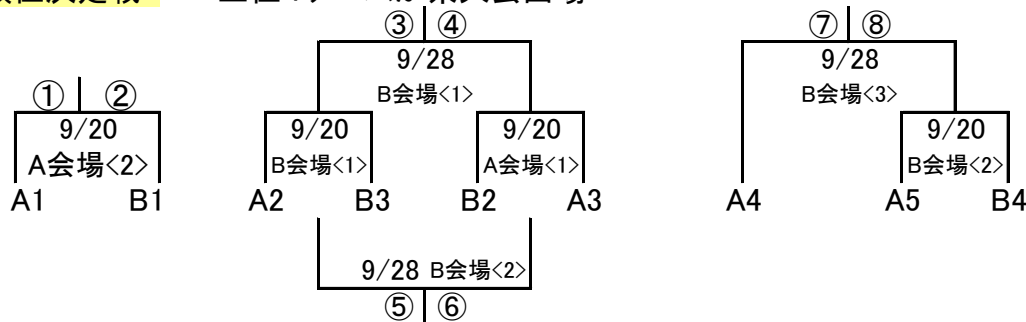

平成26年度 青森県高等学校サッカー新人戦三八地区大会【予選リーグ】

予選リーグ	八戸G		工大二G		八戸水産G	
8/23 (土)	対戦	審判等	対戦	審判等	対戦	審判等
10:00	八戸 5 - 0 八戸水	連合				
11:30	八高専 6 - 0 連合	八戸				
8/24 (日)	対戦	審判等	対戦	審判等	対戦	審判等
11:30			八戸西 7 - 1 八高専	八戸水		
13:00			八戸水 5 - 1 八戸東	八高専		
14:30			八戸北 9 - 0 名久井	八戸東		
9/6 (土)	対戦	審判等	対戦	審判等	対戦	審判等
9:30			八戸北 1 - 3 八高専	名久井		
13:00			八高専 4 - 0 名久井	工大二		
9/7 (日)	対戦	審判等	対戦	審判等	対戦	審判等
10:00			八戸水 0 - 0 工大二	八戸西		
11:30			八戸西 21 - 0 連合	八戸東		
13:00			八戸 19 - 0 八戸東	八戸水		
9/13 (土)	対戦	審判等	対戦	審判等	対戦	審判等
10:00			八戸北 7 - 0 連合	工大二		
11:30			八戸西 12 - 0 名久井	八戸		
13:00			八戸 9 - 0 工大二	八戸西		
9/14 (日)	対戦	審判等	対戦	審判等	対戦	審判等
10:00			八戸西 2 - 0 八戸北	連合		
11:30			名久井 5 - 1 連合	八戸北		
13:00			八戸東 0 - 1 工大二	連合		
9/15 (月)	対戦	審判等	対戦	審判等	対戦	審判等
荒天のため試合ができなかった場合のための予備日						

- 試合時間は70分。ハーフタイムは7分。アディショナルタイムあり。
- 交代は5人まで。
- 警告は累積2回で、次の試合が出場停止。
- 副審は当該チーム。主審は別のチームで行う。
- 結果はその日のうちに河合先生までメールorTELLして下さい。

予選リーグ

【Aグループ】

入力 ○=3 △=1 ×=0

春季	八戸西	八戸北	八戸高専	名久井農業	ウルスラ・向陵	勝ち点	得失点	得点	順位
② 八戸西	-	○ 2 - 0	○ 7 - 1	○ 12 - 0	○ 21 - 0	12	41	42	1
⑦ 八戸北	× 0 - 2	-	× 1 - 3	○ 9 - 0	○ 7 - 0	6	12	17	3
⑧ 八戸高専	× 1 - 7	○ 3 - 1	-	○ 4 - 0	○ 6 - 0	9	6	14	2
⑫ 名久井農業	× 0 - 12	× 0 - 9	× 0 - 4	-	○ 5 - 1	3	-21	5	4
一 ウルスラ・向陵	× 0 - 21	× 0 - 7	× 0 - 6	× 1 - 5	-	0	-38	1	5

【Bグループ】

春季	八戸	八戸水産	八戸東	八戸工大二	勝ち点	得失点	得点	順位
⑤ 八戸	-	○ 5 - 0	○ 19 - 0	○ 9 - 0	9	33	33	1
⑥ 八戸水産	× 0 - 5	-	○ 5 - 1	△ 0 - 0	4	-1	5	2
⑨ 八戸東	× 0 - 19	× 1 - 5	-	× 0 - 1	0	-24	1	4
⑩ 八戸工大二	× 0 - 9	△ 0 - 0	○ 1 - 0	-	4	-8	1	3

順位決定戦

上位4チームが県大会出場

予選結果

- A1 八戸西
- A2 八戸高専
- A3 八戸北
- A4 名久井農業
- A5 ウルスラ・向陵
- B1 八戸
- B2 八戸水産
- B3 八戸工大二
- B4 八戸東
- B5