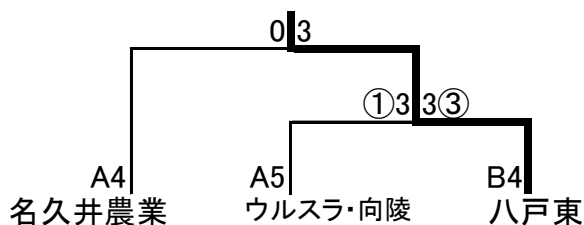

- 試合時間は70分(ハーフタイムは7分)+延長なし+PK(1分)。
- アディショナルタイムあり。
- 交代は5人まで。
- 警告は累積2回で、次の試合が出場停止。

◇1位・2位決定戦

◇3～6位決定戦

◇7～9位決定戦

最終順位

- 1位 八戸
- 2位 八戸西
- 3位 八戸水産
- 4位 八戸高専

---

- 5位 八戸北
- 6位 八戸工大二
- 7位 八戸東
- 8位 名久井農業
- 9位 ウルスラ・向陵