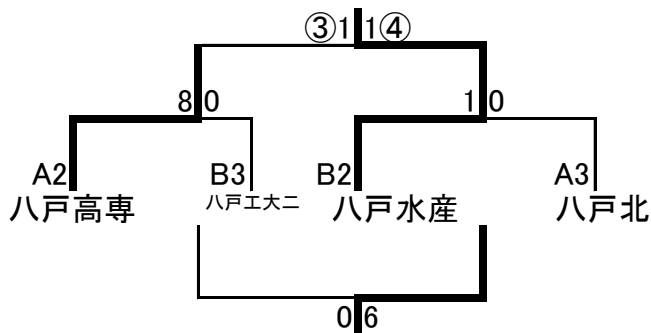

平成26年度 青森県高等学校サッカー新人戦三八地区大会【順位決定戦】

順位決定戦	八戸G		工大二G	
9/20(土)	対戦	審判・記録	対戦	審判・記録
10:00	八戸水産 1 - 0 八戸北 PK	八戸	八戸高専 8 - 0 八戸工大二 PK	連合
11:30	八戸西 2 - 6 八戸 PK	八戸水	ウルスラ・向陵 3 - 3 八戸東 1 PK 3	工大二
10/4(土)	対戦	審判・記録	対戦	審判・記録
10:00	- PK		八戸高専 1 - 1 八戸水産 3 PK 4	八戸北
11:30	- PK		八戸北 6 - 0 八戸工大二 PK	八戸水
10/5(日)	対戦	審判・記録	対戦	審判・記録
10:00	- PK		名久井農業 0 - 3 八戸東 PK	工大二

- 試合時間は70分(ハーフタイムは7分)+延長なし+PK(1分)。
- アディショナルタイムあり。
- 交代は5人まで。
- 警告は累積2回で、次の試合が出場停止。

◇1位・2位決定戦

◇3～6位決定戦

◇7～9位決定戦

最終順位

- 1位 八戸
- 2位 八戸西
- 3位 八戸水産
- 4位 八戸高専

---

- 5位 八戸北
- 6位 八戸工大二
- 7位 八戸東
- 8位 名久井農業
- 9位 ウルスラ・向陵