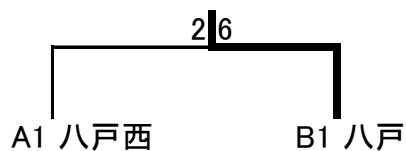

平成26年度 青森県高等学校サッカー新人戦三八地区大会【順位決定戦】

順位決定戦	八戸G		工大二G	
9/20(土)	対戦	審判・記録	対戦	審判・記録
10:00	八戸水産 1 - 0 八戸北 PK	八戸	八戸高専 8 - 0 八戸工大二 PK	連合
11:30	八戸西 2 - 6 八戸 PK	八戸水	ウルスラ・向陵 3 - 3 八戸東 1 PK 3	工大二
10/4(土)	対戦	審判・記録	対戦	審判・記録
10:00	- PK		八戸高専 1 - 1 八戸水産 3 PK 4	八戸北
11:30	- PK		八戸北 6 - 0 八戸工大二 PK	八戸水
10/5(日)	対戦	審判・記録	対戦	審判・記録
10:00	- PK		名久井農業 0 - 3 八戸東 PK	工大二

- ●試合時間は70分(ハーフタイムは7分)+延長なし+PK(1分)。
- ●アディショナルタイムあり。
- ●交代は5人まで。
- ●警告は累積2回で、次の試合が出場停止。

◇1位・2位決定戦