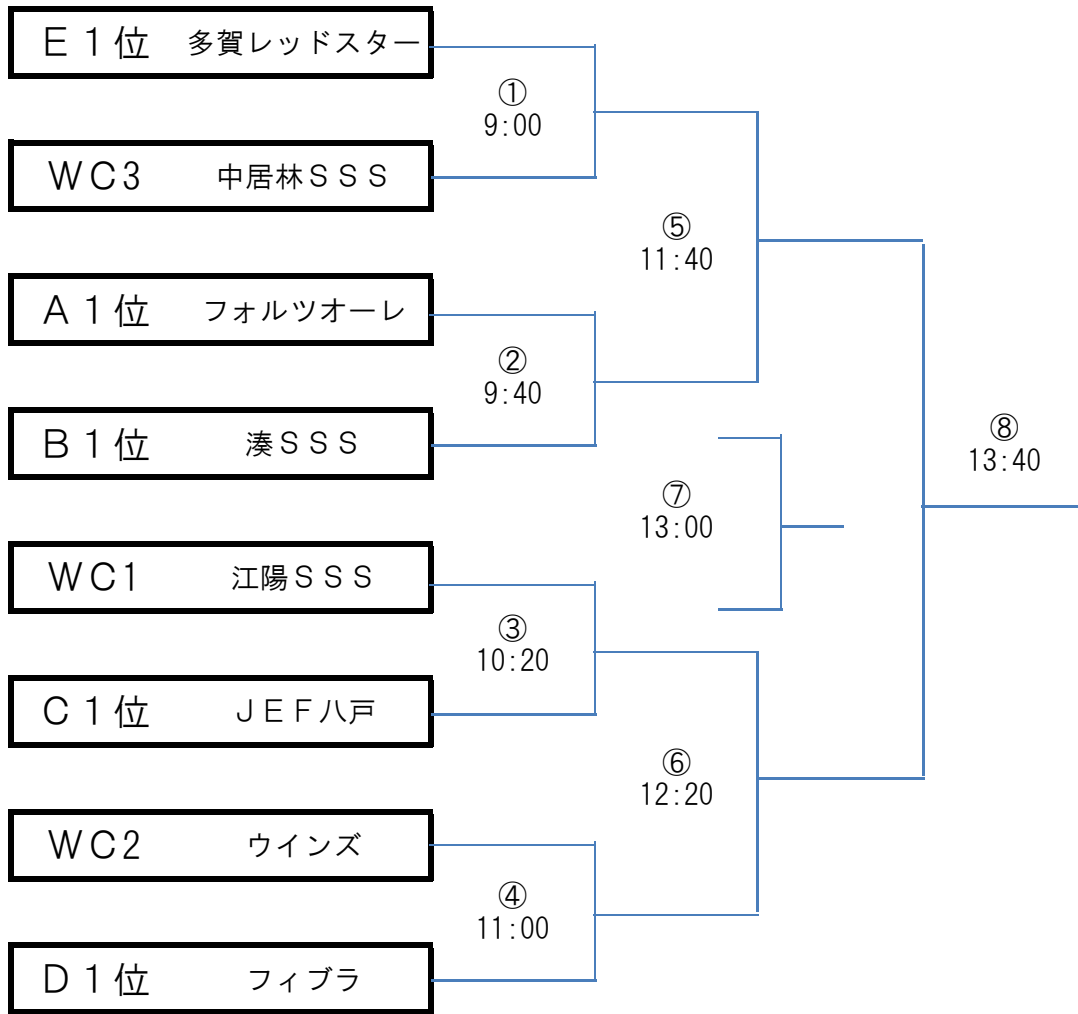

# 第24回全日本少年フットサル大会八戸地区予選 決勝トーナメント

会場：南郷体育館

順番	位置	時間	審判団	タイムキーパー
①	準々決勝	9:00~9:35	動員+審判 部より	④から1人
②	準々決勝	9:40~10:15		③から1人
③	準々決勝	10:20~10:55		②から1人
④	準々決勝	11:00~11:35		①から1人
⑤	準決勝	11:40~12:15		③④から1人
⑥	準決勝	12:20~12:55		①②から1人
⑦	第3代表決定戦	13:00~13:35		⑤負け
⑧	決勝戦	13:40~14:15		⑥負け
	閉会式	14:20~		
	会場撤収	~16:00		