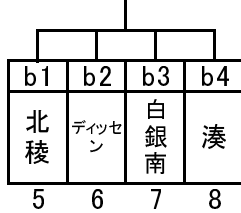

# H27 八戸市中学生春季サッカー大会(中学校・クラブ)

4月25日(土) 20分ハーフ

会場【新井田(道路)】  
Aリーグ

会場【北稜中学校】  
Bリーグ

会場【江陽中学校】  
Cリーグ

会場【新井田(テニス)】  
Dリーグ

会場【中沢中学校】  
Eリーグ

会場【根城中学校】  
Fリーグ

開始時刻	試合	審判
9:00~	a1   a2	a3
10:00~	a3   a4	a2
11:00~	a1   a3	a4
12:00~	a2   a4	a1
13:00~	a1   a4	a2
14:00~	a2   a3	a4

開始時刻	試合	審判
9:00~	b1   b2	b3
10:00~	b3   b4	b2
11:00~	b1   b3	b4
12:00~	b2   b4	b1
13:00~	b1   b4	b2
14:00~	b2   b3	b4