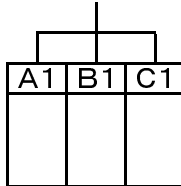

開始時刻	試合	審判
9:00~	e1   e2	e3
10:00~	e3   e4	e2
11:00~	e1   e3	e4
12:00~	e2   e4	e1
13:00~	e1   e4	e2
14:00~	e2   e3	e4

開始時刻	試合	審判
9:00~	f1   f2	f3
10:00~	f2   f3	f1
11:00~	f1   f3	f2

4月26日(日) 30分ハーフ

会場【新井田(道路)】

各1位(Gリーグ)

各2位(Hリーグ)

開始時刻	試合	審判
9:00~	A1   B1	C1
10:10~	A2   B2	C2
11:20~	B1   C1	A1
12:30~	B2   C2	A2
13:40~	A1   C1	B1
14:50~	A2   C2	B2

会場【新井田(テニス)】

各1位(Iリーグ)

各2位(Jリーグ)

開始時刻	試合	審判
9:00~	D1   E1	F1
10:10~	D2   E2	F2
11:20~	E1   F1	D1
12:30~	E2   F2	D2
13:40~	D1   F1	E1
14:50~	D2   F2	E2