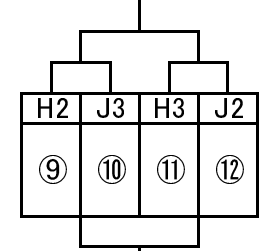

各1位(Gリーグ)

各2位(Hリーグ)

開始時刻	試合	審判
9:00~	A1   B1	C1
10:10~	A2   B2	C2
11:20~	B1   C1	A1
12:30~	B2   C2	A2
13:40~	A1   C1	B1
14:50~	A2   C2	B2

会場【新井田(テニス)】

各1位(Iリーグ)

各2位(Jリーグ)

開始時刻	試合	審判
9:00~	D1   E1	F1
10:10~	D2   E2	F2
11:20~	E1   F1	D1
12:30~	E2   F2	D2
13:40~	D1   F1	E1
14:50~	D2   F2	E2

4月29日(水) 30分ハーフ

1位～4位トーナメント

会場【 東運動公園陸上競技場 】

開始時刻	試合	審判
9:00～	① ー ②	
10:30～	③ ー ④	
13:00～	①②の負け ー ③④の負け	
14:30～	①②の勝ち ー ③④の勝ち	

5位～8位トーナメント

会場【 新井田(道路側) 】

開始時刻	試合	審判
9:00～	⑤ ー ⑥	
10:30～	⑦ ー ⑧	
13:00～	⑤⑥の負け ー ⑦⑧の負け	
14:30～	⑤⑥の勝ち ー ⑦⑧の勝ち	

9位～12位トーナメント

会場【 新井田(テニス側) 】

開始時刻	試合	審判
9:00～	⑨ ー ⑩	
10:30～	⑪ ー ⑫	
13:00～	⑨⑩の負け ー ⑪⑫の負け	
14:30～	⑨⑩の勝ち ー ⑪⑫の勝ち	