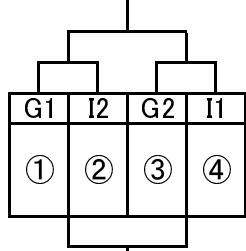

各1位(Gリーグ)

各2位(Hリーグ)

開始時刻	試合	審判
9:00~	A1   B1	C1
10:10~	A2   B2	C2
11:20~	B1   C1	A1
12:30~	B2   C2	A2
13:40~	A1   C1	B1
14:50~	A2   C2	B2

会場【新井田(テニス)】

各1位(Iリーグ)

各2位(Jリーグ)

開始時刻	試合	審判
9:00~	D1   E1	F1
10:10~	D2   E2	F2
11:20~	E1   F1	D1
12:30~	E2   F2	D2
13:40~	D1   F1	E1
14:50~	D2   F2	E2

4月29日(水) 30分ハーフ

1位～4位トーナメント

会場【 東運動公園陸上競技場 】

開始時刻	試合	審判
9:00～	① ー ②	
10:30～	③ ー ④	
13:00～	①②の負け ー ③④の負け	
14:30～	①②の勝ち ー ③④の勝ち	

5位～8位トーナメント

会場【 新井田(道路側) 】

開始時刻	試合	審判
9:00～	⑤ ー ⑥	
10:30～	⑦ ー ⑧	
13:00～	⑤⑥の負け ー ⑦⑧の負け	
14:30～	⑤⑥の勝ち ー ⑦⑧の勝ち	