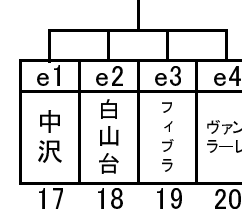

# H27 八戸市中学生春季サッカー大会(中学校・クラブ)

4月25日(土) 20分ハーフ

会場【新井田(道路)】  
Aリーグ

会場【北稜中学校】  
Bリーグ

会場【江陽中学校】  
Cリーグ

会場【新井田(テニス)】  
Dリーグ

会場【中沢中学校】  
Eリーグ

会場【根城中学校】  
Fリーグ

開始時刻	試合	審判
9:00~	a1   a2	a3
10:00~	a3   a4	a2
11:00~	a1   a3	a4
12:00~	a2   a4	a1
13:00~	a1   a4	a2
14:00~	a2   a3	a4

開始時刻	試合	審判
9:00~	b1   b2	b3
10:00~	b3   b4	b2
11:00~	b1   b3	b4
12:00~	b2   b4	b1
13:00~	b1   b4	b2
14:00~	b2   b3	b4