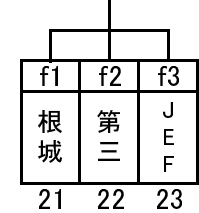

# H27 八戸市中学生春季サッカー大会(中学校・クラブ)

4月25日(土) 20分ハーフ

会場【新井田(道路)】  
Aリーグ

会場【北稜中学校】  
Bリーグ

会場【江陽中学校】  
Cリーグ

会場【新井田(テニス)】  
Dリーグ

会場【中沢中学校】  
Eリーグ

会場【根城中学校】  
Fリーグ

開始時刻	試合	審判
9:00~	a1   a2	a3
10:00~	a3   a4	a2
11:00~	a1   a3	a4
12:00~	a2   a4	a1
13:00~	a1   a4	a2
14:00~	a2   a3	a4

開始時刻	試合	審判
9:00~	b1   b2	b3
10:00~	b3   b4	b2
11:00~	b1   b3	b4
12:00~	b2   b4	b1
13:00~	b1   b4	b2
14:00~	b2   b3	b4