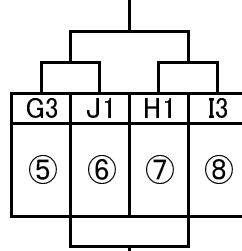

各1位(Gリーグ)

各2位(Hリーグ)

開始時刻	試合	審判
9:00~	A1   B1	C1
10:10~	A2   B2	C2
11:20~	B1   C1	A1
12:30~	B2   C2	A2
13:40~	A1   C1	B1
14:50~	A2   C2	B2

会場【新井田(テニス)】

各1位(Iリーグ)

各2位(Jリーグ)

開始時刻	試合	審判
9:00~	D1   E1	F1
10:10~	D2   E2	F2
11:20~	E1   F1	D1
12:30~	E2   F2	D2
13:40~	D1   F1	E1
14:50~	D2   F2	E2

4月29日(水) 30分ハーフ

1位～4位トーナメント

会場【 東運動公園陸上競技場 】

開始時刻	試合	審判
9:00～	① ー ②	
10:30～	③ ー ④	
13:00～	①②の負け ー ③④の負け	
14:30～	①②の勝ち ー ③④の勝ち	

5位～8位トーナメント

会場【 新井田(道路側) 】

開始時刻	試合	審判
9:00～	⑤ ー ⑥	
10:30～	⑦ ー ⑧	
13:00～	⑤⑥の負け ー ⑦⑧の負け	
14:30～	⑤⑥の勝ち ー ⑦⑧の勝ち	