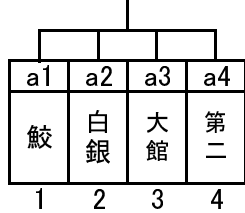

# H27 八戸市中学生春季サッカー大会(中学校・クラブ)

4月25日(土) 20分ハーフ

会場【新井田(道路)】  
Aリーグ

会場【北稜中学校】  
Bリーグ

会場【江陽中学校】  
Cリーグ

会場【新井田(テニス)】  
Dリーグ

会場【中沢中学校】  
Eリーグ

会場【根城中学校】  
Fリーグ