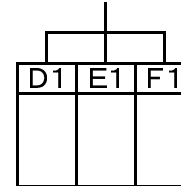

各1位(Gリーグ)

各2位(Hリーグ)

開始時刻	試合	審判
9:00~	A1   B1	C1
10:10~	A2   B2	C2
11:20~	B1   C1	A1
12:30~	B2   C2	A2
13:40~	A1   C1	B1
14:50~	A2   C2	B2

会場【新井田(テニス)】

各1位(Iリーグ)

各2位(Jリーグ)

開始時刻	試合	審判
9:00~	D1   E1	F1
10:10~	D2   E2	F2
11:20~	E1   F1	D1
12:30~	E2   F2	D2
13:40~	D1   F1	E1
14:50~	D2   F2	E2