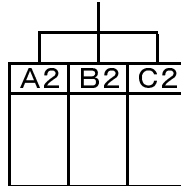

開始時刻	試合	審判
9:00~	a1 | a2	a3
10:00~	a3 | a4	a2
11:00~	a1 | a3	a4
12:00~	a2 | a4	a1
13:00~	a1 | a4	a2
14:00~	a2 | a3	a4

開始時刻	試合	審判
9:00~	b1 | b2	b3
10:00~	b3 | b4	b2
11:00~	b1 | b3	b4
12:00~	b2 | b4	b1
13:00~	b1 | b4	b2
14:00~	b2 | b3	b4

開始時刻	試合	審判
9:00~	c1 | c2	c3
10:00~	c3 | c4	c2
11:00~	c1 | c3	c4
12:00~	c2 | c4	c1
13:00~	c1 | c4	c2
14:00~	c2 | c3	c4

開始時刻	試合	審判
9:00~	d1 | d2	d3
10:00~	d3 | d4	d2
11:00~	d1 | d3	d4
12:00~	d2 | d4	d1
13:00~	d1 | d4	d2
14:00~	d2 | d3	d4

開始時刻	試合	審判
9:00~	e1 | e2	e3
10:00~	e3 | e4	e2
11:00~	e1 | e3	e4
12:00~	e2 | e4	e1
13:00~	e1 | e4	e2
14:00~	e2 | e3	e4

開始時刻	試合	審判
9:00~	f1 | f2	f3
10:00~	f2 | f3	f1
11:00~	f1 | f3	f2

4月26日(日) 30分ハーフ

会場【新井田(道路)】

各1位(Gリーグ)

各2位(Hリーグ)

開始時刻	試合	審判
9:00~	A1 | B1	C1
10:10~	A2 | B2	C2
11:20~	B1 | C1	A1
12:30~	B2 | C2	A2
13:40~	A1 | C1	B1
14:50~	A2 | C2	B2

会場【新井田(テニス)】

各1位(Iリーグ)

各2位(Jリーグ)