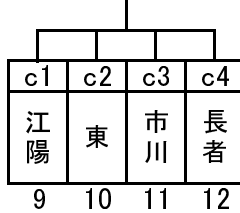

# H27 八戸市中学生春季サッカー大会(中学校・クラブ)

4月25日(土) 20分ハーフ

会場【新井田(道路)】  
Aリーグ

会場【北稜中学校】  
Bリーグ

会場【江陽中学校】  
Cリーグ

会場【新井田(テニス)】  
Dリーグ

会場【中沢中学校】  
Eリーグ

会場【根城中学校】  
Fリーグ

開始時刻	試合	審判
9:00~	a1   a2	a3
10:00~	a3   a4	a2
11:00~	a1   a3	a4
12:00~	a2   a4	a1
13:00~	a1   a4	a2
14:00~	a2   a3	a4

開始時刻	試合	審判
9:00~	b1   b2	b3
10:00~	b3   b4	b2
11:00~	b1   b3	b4
12:00~	b2   b4	b1
13:00~	b1   b4	b2
14:00~	b2   b3	b4