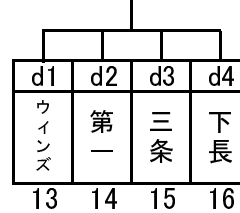

# H27 八戸市中学生春季サッカー大会(中学校・クラブ)

4月25日(土) 20分ハーフ

会場【新井田(道路)】  
Aリーグ

会場【北稜中学校】  
Bリーグ

会場【江陽中学校】  
Cリーグ

会場【新井田(テニス)】  
Dリーグ

会場【中沢中学校】  
Eリーグ

会場【根城中学校】  
Fリーグ

開始時刻	試合	審判
9:00~	a1   a2	a3
10:00~	a3   a4	a2
11:00~	a1   a3	a4
12:00~	a2   a4	a1
13:00~	a1   a4	a2
14:00~	a2   a3	a4

開始時刻	試合	審判
9:00~	b1   b2	b3
10:00~	b3   b4	b2
11:00~	b1   b3	b4
12:00~	b2   b4	b1
13:00~	b1   b4	b2
14:00~	b2   b3	b4