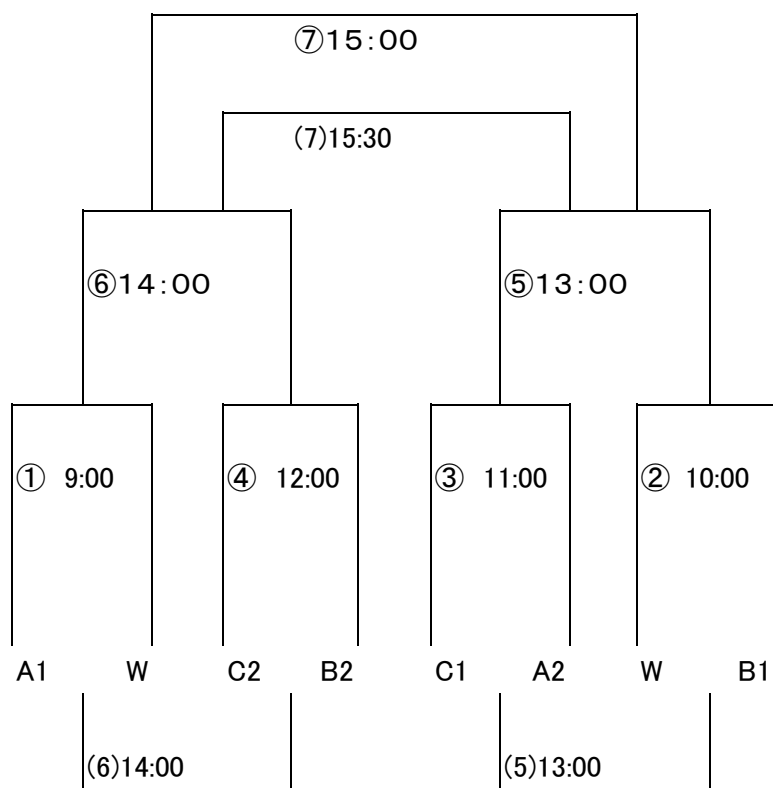

h27八戸地区リーグ優勝決定戦(6/13→白山台/江陽)

6/13(土)	白山台会場 【審判】			江陽会場	
① 9:00(1)	長者	下長 b	(三中/三条)	北稜	江陽
② 10:00(2)	白山台	一中	(長者/下長 b)	湊 B	江陽
③ 11:00(3)	白銀	中沢	(白山台/一中)	北稜	湊 B
④ 12:00(4)	三中	三条	(白銀/中沢)	二中	湊 B
⑤ 13:00(5)			⑥	③ 負け	② 負け
⑥ 14:00(6)			⑤	① 負け	④ 負け
⑦ 15:00				二中	江陽
15:30(7)				⑤ 負け	⑥負け

* 20分ハーフで行う↑ (湊は3試合、江陽・二中は最後の審判お願いします)

.....