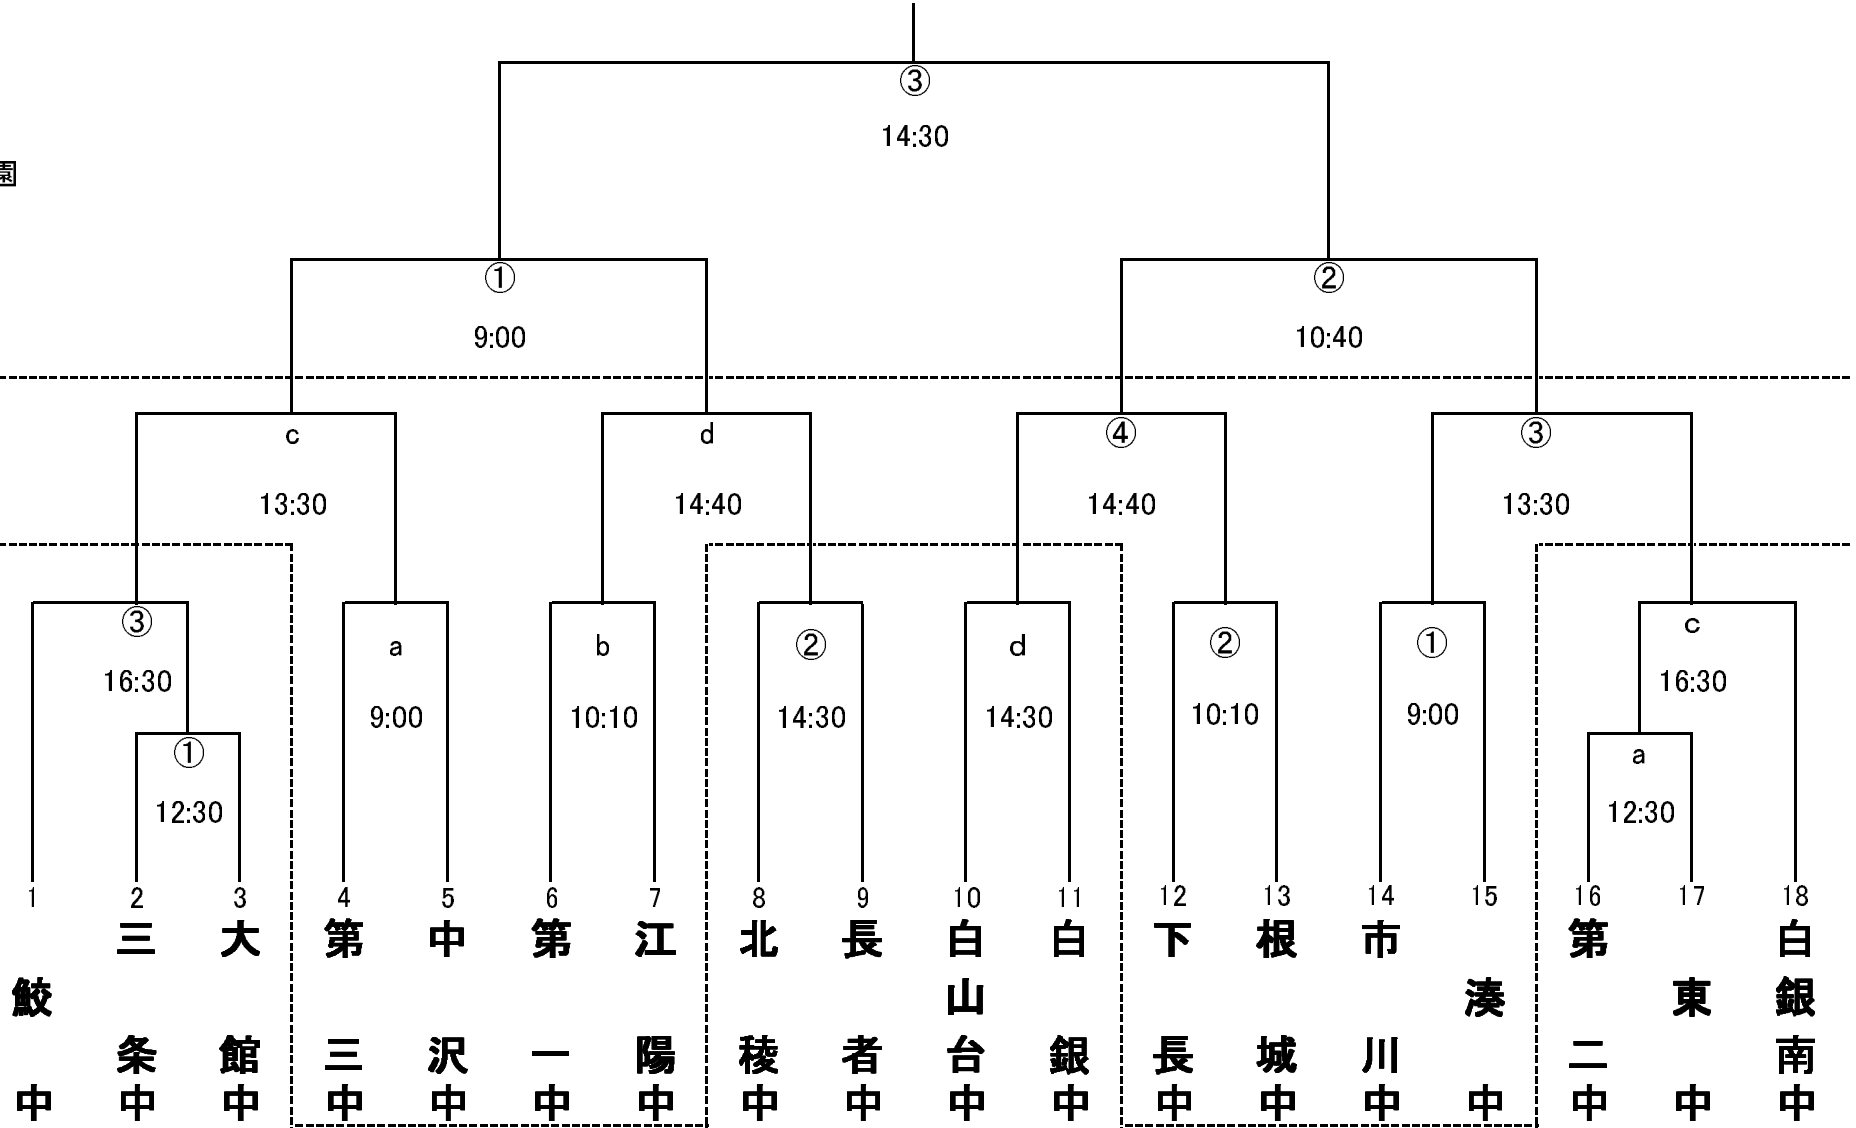

八戸市中学校体育大会夏季大会 サッカー競技

22日
東運動公園
G

21日
新井田G

20日
新井田G

※1日目、2日目の①～⑤は道路側、a～dはテニスコート側