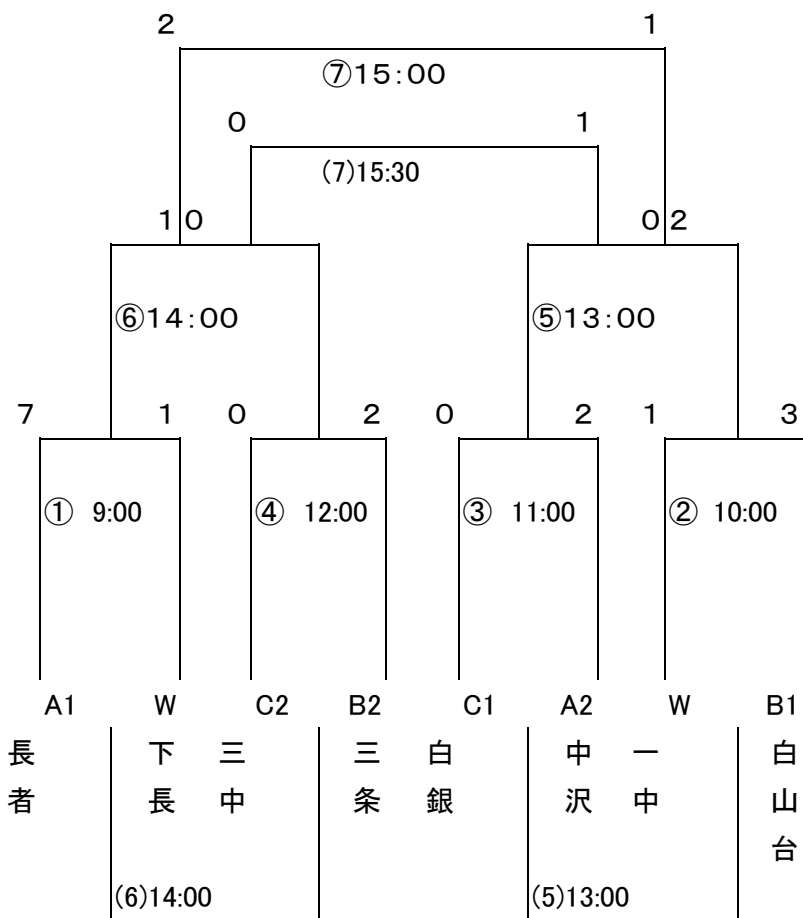

h27八戸地区リーグ優勝決定戦(6/13→白山台/江陽)

6/13(土)	白山台会場 【審判】			江陽会場	
① 9:00(1)	長者	下長 b	(三中/三条)	北稜	江陽
② 10:00(2)	白山台	一中	(長者/下長 b)	湊 B	江陽
③ 11:00(3)	白銀	中沢	(白山台/一中)	北稜	湊 B
④ 12:00(4)	三中	三条	(白銀/中沢)		
⑤ 13:00(5)	中沢	白山台	⑥	③ 負け	② 負け
⑥ 14:00(6)	長者	三条	⑤	① 負け	④ 負け
⑦ 15:00	長者	白山台			
15:30(7)	中沢	三条		←⑤負け	⑥負け

* 20分ハーフで行う ↑

.....

【結果】 1位 長者 5位 一中
 2位 白山台 下長 B
 3位 中沢 7位 白銀
 4位 三条 三中