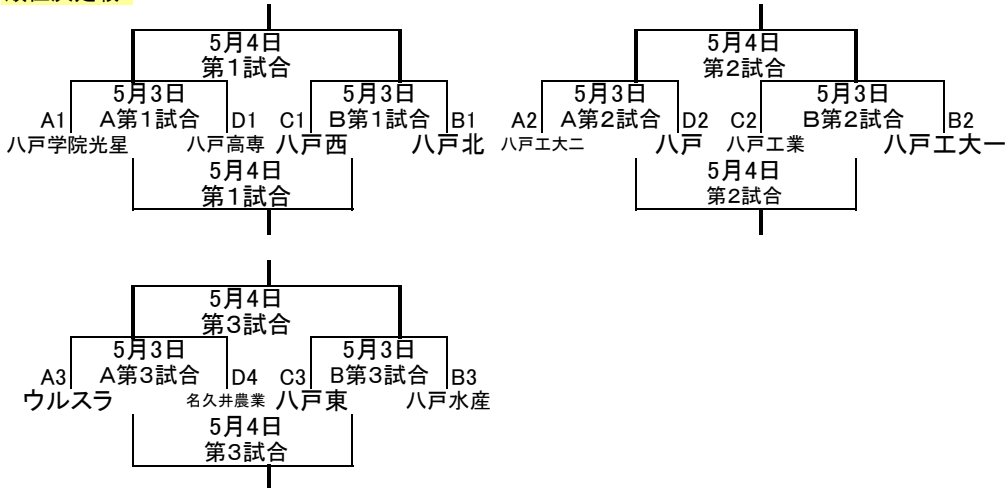

平成28年度 青森県高等学校サッカー春季三八地区大会

順位決定戦	A会場 工大二G			B会場 工大一G			光星G					
5/1(日)	対戦			審判	対戦			審判	対戦		審判	
15:30					工大一2nd	—	ヴァン	光星 光星	←ユース3部参入決定戦			
5/3(火)	対戦			審判	対戦			審判	対戦		審判	
9:30	八戸学院光星	—	八戸高専	八戸 当該	八戸西	—	八戸北	工大一 工大一				
11:00	八戸工大二	—	八戸	ウルスラ 当該	八戸工業	—	八戸工大一	八戸北 当該				
12:30	ウルスラ	—	名久井農業	八高専 工大二	八戸東	—	八戸水産	工大一 八戸工				
14:30	審判講習会											
5/4(水)	対戦			審判	対戦			審判	対戦		審判	
10:00	—				—							
11:30	八戸工大二	—			—	—	八戸工大一					
13:00	—				—							
5/5(木)	対戦			審判	対戦			審判	対戦		審判	
	予備日				予備日				ユース3部参入決定戦 ↓			
5/7(土)	対戦			審判	対戦			審判	対戦		審判	
10:00	予備日				予備日				光星3rd	—	ヴァン	工大一 工大一

●試合時間は70分(ハーフタイムは7分)+延長なし+PK(1分)。

●アディショナルタイムあり。

●交代は5人まで。

●警告は累積2回で、次の試合が出場停止。

●当該チームで記録も作成すること。

●昇級を目指している生徒には主審を任せてもよい。 上段:主審

●ヴァンラーレ八戸U-18は順位決定戦に参戦しない。 下段:副審

●5/1, 5/4, 5/7はユース1部2部あり。

●ユース3部参入戦の試合時間は90分。

順位決定戦

最終順位

- 1位
- 2位
- 3位
- 4位
- 5位
- 6位
- 7位
- 8位
- 9位
- 10位
- 11位
- 12位
- 

ユースリーグ3部

ユースリーグ3部参入決定戦

	光星3rd	工大一2nd	ヴァンラーレ	勝ち点	得失点	得点	順位
光星3rd		○ 1 - 0	—				
工大一2nd	×	○ 0 - 1	—				
ヴァンラーレ		—	—				