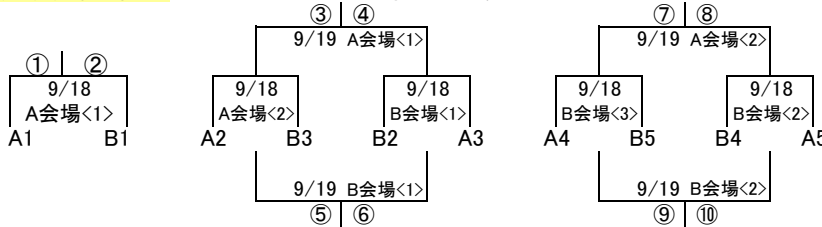

春季	八戸西	八戸工業	八戸	ウルスラ向陵	八戸東	勝ち点	得失点	得点	順位
① 八戸西	-	-	-	-	-				
⑤ 八戸工業	-	-	-	-	-				
⑥ 八戸	-	-	-	-	-				
⑩ ウルスラ向陵	-	-	-	-	-				
⑪ 八戸東	-	-	-	-	-				

【Bグループ】

春季	八戸高専	八戸北	八戸工大二	八戸水産	名久井農業	勝ち点	得失点	得点	順位
② 八戸高専	-	-	-	-	-				
④ 八戸北	-	-	-	-	-				
⑧ 八戸工大二	-	-	-	-	-				
⑨ 八戸水産	-	-	-	-	-				
⑫ 名久井農業	-	-	-	-	-				

順位決定戦(案)

上位 チームが県大会出場

予選結果

- A1 B1
- A2 B2
- A3 B3
- A4 B4
- A5 B5