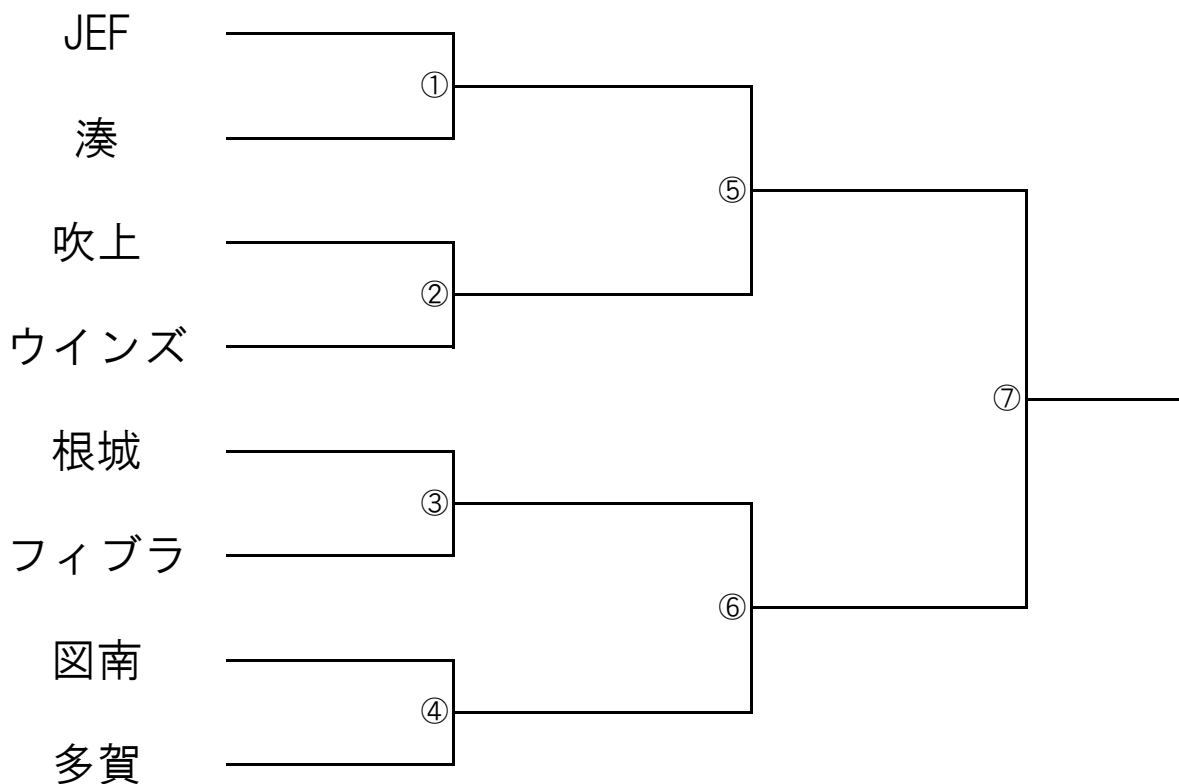

第22回青森県フットサル大会八戸地区予選 決勝トーナメント（9月11日）

会場：南郷体育館

決勝トーナメントタイムテーブル

- ・ 7:00 動員集合、会場準備
- ・ 8:00 体育館開場
- ・ 8:10 監督会議
- ・ 8:20 各チーム8分ずつピッチ開放

審判割り当て

Round	Time	Match Type	Team 1	Match	Team 2	Referee
①	9:00~9:25	準々決勝	JEF	v s	湊	Bブロック動員+②帯同
②	9:30~9:55	準々決勝	吹上	v s	ウィンズ	Dブロック動員+③帯同
③	10:00~10:25	準々決勝	根城	v s	フィブラ	Cブロック動員+④帯同
④	10:30~10:55	準々決勝	函南	v s	多賀	Aブロック動員+①帯同
⑤	11:00~11:25	準決勝	①勝	v s	②勝	A・Bブロック動員+①負け
⑥	11:30~11:55	準決勝	③勝	v s	④勝	C・Dブロック動員+②負け
	12:00~13:00	準々決勝負けチームのフレンドリー	①負vs②負 ③負vs④負			
⑦	13:00~13:25	3位決定戦	⑤負	v s	⑥負	審判部指名+③負け
⑧	13:30~13:55	決勝戦	⑤勝	v s	⑥勝	審判部指名+④負け
	14:00~	閉会式				

※動員は、決勝トーナメント進出チームから1名、各ブロックの敗退チームからブロック1名、総務委員で行う。
(各ブロックの動員は、総務委員が兼ねてもよい。)

※動員の方は、9月11日(日)7:00に集合。会場準備を行う。