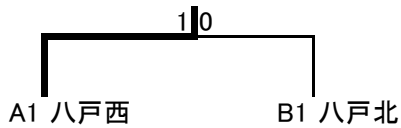

平成28年度 青森県高等学校サッカー新人戦三八地区大会【順位決定戦】

順位決定戦	八戸水産G			工大二G		
9/18 (日)	対戦	審判	対戦	審判		
10:00	八戸 1 - 0 八戸高専	ウルスラ 水産・ウルスラ	八戸西 1 - 0 八戸北	八戸水 八戸工*2		
11:30	八戸水産 6 - 1 ウルスラ向陵	八戸 八戸*2	八戸工大二 1 - 7 八戸工業	八戸北 八戸西*2		
13:00			八戸東 7 - 1 名久井農業	工大二 工大二*2		
9/19 (月)	対戦	審判	対戦	審判		
10:00	八戸 4 - 1 八戸工業	八戸東 八戸東*2	八戸工大二 0 - 0 八戸高専	ウルスラ ウルスラ*2		
11:30	八戸水産 3 - 2 八戸東	八戸 八戸*2	4 PK 3			
			ウルスラ向陵 0 - 3 名久井農業	工大二 工大二*2		

- ●試合時間は70分(ハーフタイムは7分)+延長なし+PK(1分)。
- ●アディショナルタイムあり。
- ●交代は5人まで。
- ●警告は累積2回で、次の試合が出場停止。

◇1位・2位決定戦