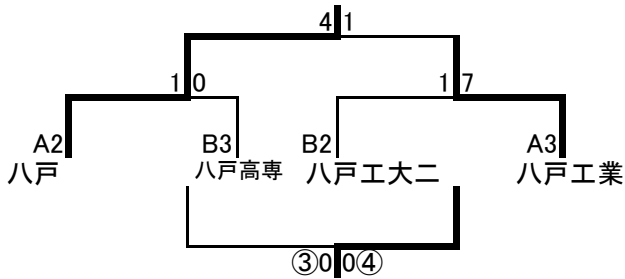

平成28年度 青森県高等学校サッカー新人戦三八地区大会【順位決定戦】

順位決定戦	八戸水産G			工大二G		
9/18 (日)	対戦	審判	対戦	審判		
10:00	八戸 1 - 0 八戸高専	ウルスラ 水産・ウルスラ	八戸西 1 - 0 八戸北	八戸水 八戸工*2		
11:30	八戸水産 6 - 1 ウルスラ向陵	八戸 八戸*2	八戸工大二 1 - 7 八戸工業	八戸北 八戸西*2		
13:00			八戸東 7 - 1 名久井農業	工大二 工大二*2		
9/19 (月)	対戦	審判	対戦	審判		
10:00	八戸 4 - 1 八戸工業	八戸東 八戸東*2	八戸工大二 0 - 0 八戸高専	ウルスラ ウルスラ*2		
11:30	八戸水産 3 - 2 八戸東	八戸 八戸*2	4 PK 3			
			ウルスラ向陵 0 - 3 名久井農業	工大二 工大二*2		

- 試合時間は70分(ハーフタイムは7分)+延長なし+PK(1分)。
- アディショナルタイムあり。
- 交代は5人まで。
- 警告は累積2回で、次の試合が出場停止。

◇1位・2位決定戦

◇3～6位決定戦

◇7～10位決定戦

最終順位

- 1位 八戸西
- 2位 八戸北
- 3位 八戸
- 4位 八戸工業
- 5位 八戸工大二
- 6位 八戸高専
- 7位 八戸水産
- 8位 八戸東
- 9位 名久井農業
- 10位 ウルスラ向陵