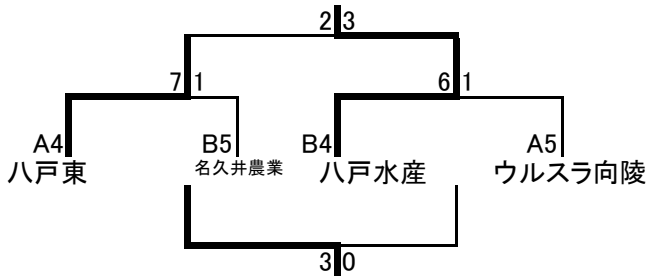

- 試合時間は70分(ハーフタイムは7分)+延長なし+PK(1分)。
- アディショナルタイムあり。
- 交代は5人まで。
- 警告は累積2回で、次の試合が出場停止。

◇1位・2位決定戦

◇3～6位決定戦

◇7～10位決定戦

最終順位

- 1位 八戸西
- 2位 八戸北
- 3位 八戸
- 4位 八戸工業
- 5位 八戸工大二
- 6位 八戸高専
- 7位 八戸水産
- 8位 八戸東
- 9位 名久井農業
- 10位 ウルスラ向陵