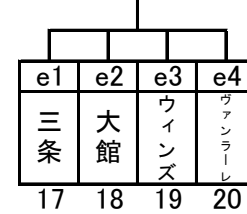

H29 八戸市中学生春季サッカー大会(中学校・クラブ)

4月29日(土) 20分ハーフ

会場【北稜中学校】
Aリーグ

会場【新井田(道路側)】
Bリーグ

会場【白山台中学校】
Cリーグ

会場【江陽中学校】
Dリーグ

会場【新井田(テニス側)】
Eリーグ

会場【根城中学校】
Fリーグ

開始時刻	試合	審判
9:00~	a1 a2	a3
10:00~	a3 a4	a2
11:00~	a1 a3	a4
12:00~	a2 a4	a1
13:00~	a1 a4	a2
14:00~	a2 a3	a4

開始時刻	試合	審判
9:00~	b1 b3	b4
10:00~	b3 b4	b1
11:00~	b1 b4	b3
12:00~		
13:00~		
14:00~		

開始時刻	試合	審判
9:00~	c1 c2	c3
10:00~	c3 c4	c2
11:00~	c1 c3	c4
12:00~	c2 c4	c1
13:00~	c1 c4	c2
14:00~	c2 c3	c4