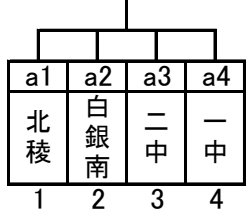

H29 八戸市中学生春季サッカー大会(中学校・クラブ)

4月29日(土) 20分ハーフ

会場【北稜中学校】
Aリーグ

会場【新井田(道路側)】
Bリーグ

会場【白山台中学校】
Cリーグ

会場【江陽中学校】
Dリーグ

会場【新井田(テニス側)】
Eリーグ

会場【根城中学校】
Fリーグ