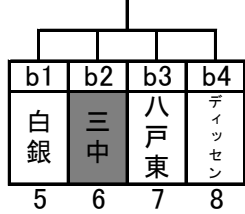

H29 八戸市中学生春季サッカー大会(中学校・クラブ)

4月29日(土) 20分ハーフ

会場【北稜中学校】
Aリーグ

会場【新井田(道路側)】
Bリーグ

会場【白山台中学校】
Cリーグ

会場【江陽中学校】
Dリーグ

会場【新井田(テニス側)】
Eリーグ

会場【根城中学校】
Fリーグ

開始時刻	試合	審判
9:00~	a1 a2	a3
10:00~	a3 a4	a2
11:00~	a1 a3	a4
12:00~	a2 a4	a1
13:00~	a1 a4	a2
14:00~	a2 a3	a4

開始時刻	試合	審判
9:00~	b1 b3	b4
10:00~	b3 b4	b1
11:00~	b1 b4	b3
12:00~		
13:00~		
14:00~		

開始時刻	試合	審判
9:00~	c1 c2	c3
10:00~	c3 c4	c2
11:00~	c1 c3	c4
12:00~	c2 c4	c1
13:00~	c1 c4	c2
14:00~	c2 c3	c4