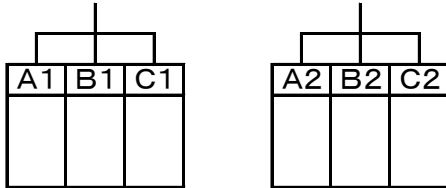

開始時刻	試合	審判
9:00~	a1 | a2	a3
10:00~	a3 | a4	a2
11:00~	a1 | a3	a4
12:00~	a2 | a4	a1
13:00~	a1 | a4	a2
14:00~	a2 | a3	a4

開始時刻	試合	審判
9:00~	b1 | b3	b4
10:00~	b3 | b4	b1
11:00~	b1 | b4	b3
12:00~		
13:00~		
14:00~		

開始時刻	試合	審判
9:00~	c1 | c2	c3
10:00~	c3 | c4	c2
11:00~	c1 | c3	c4
12:00~	c2 | c4	c1
13:00~	c1 | c4	c2
14:00~	c2 | c3	c4

開始時刻	試合	審判
9:00~	d1 | d2	d3
10:00~	d3 | d4	d2
11:00~	d1 | d3	d4
12:00~	d2 | d4	d1
13:00~	d1 | d4	d2
14:00~	d2 | d3	d4

開始時刻	試合	審判
9:00~	e1 | e2	e3
10:00~	e3 | e4	e2
11:00~	e1 | e3	e4
12:00~	e2 | e4	e1
13:00~	e1 | e4	e2
14:00~	e2 | e3	e4

開始時刻	試合	審判
9:00~	f1 | f2	f3
10:00~	f2 | f3	f1
11:00~	f1 | f3	f2

4月30日(日) 30分ハーフ

会場【新井田(道路側)】
各1位(Gリーグ)   各2位(Hリーグ)