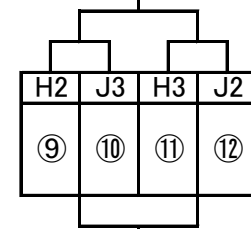

会場【   】

開始時刻	試合	審判
9:00～	⑨ - ⑩	
10:30～	⑪ - ⑫	
	-	
13:00～	⑨⑩の負け - ⑪⑫の負け	
14:30～	⑨⑩の勝ち - ⑪⑫の勝ち