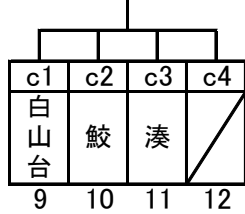

H29 八戸市中学生春季サッカー大会(中学校・クラブ)

4月29日(土) 20分ハーフ

会場【北稜中学校】
Aリーグ

会場【新井田(道路側)】
Bリーグ

会場【白山台中学校】
Cリーグ

会場【江陽中学校】
Dリーグ

会場【新井田(テニス側)】
Eリーグ

会場【根城中学校】
Fリーグ