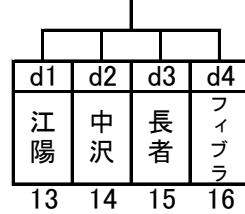

H29 八戸市中学生春季サッカー大会(中学校・クラブ)

4月29日(土) 20分ハーフ

会場【北稜中学校】
Aリーグ

会場【新井田(道路側)】
Bリーグ

会場【白山台中学校】
Cリーグ

会場【江陽中学校】
Dリーグ

会場【新井田(テニス側)】
Eリーグ

会場【根城中学校】
Fリーグ

開始時刻	試合	審判
9:00~	a1 a2	a3
10:00~	a3 a4	a2
11:00~	a1 a3	a4
12:00~	a2 a4	a1
13:00~	a1 a4	a2
14:00~	a2 a3	a4

開始時刻	試合	審判
9:00~	b1 b3	b4
10:00~	b3 b4	b1
11:00~	b1 b4	b3
12:00~		
13:00~		
14:00~		

開始時刻	試合	審判
9:00~	c1 c2	c3
10:00~	c3 c4	c2
11:00~	c1 c3	c4
12:00~	c2 c4	c1
13:00~	c1 c4	c2
14:00~	c2 c3	c4