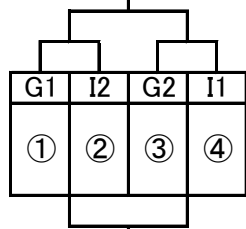

開始時刻	試合	審判
9:00~	f1 f2	f3
10:00~	f2 f3	f1
11:00~	f1 f3	f2

4月30日(日) 30分ハーフ

会場【新井田(道路側)】
各1位(Gリーグ) 各2位(Hリーグ)

開始時刻	試合	審判
9:00~	A1 B1	C1
10:10~	A2 B2	C2
11:20~	B1 C1	A1
12:30~	B2 C2	A2
13:40~	A1 C1	B1
14:50~	A2 C2	B2

会場【新井田(テニス側)】
各1位(Iリーグ) 各2位(Jリーグ)

開始時刻	試合	審判
9:00~	D1 E1	F1
10:10~	D2 E2	F2
11:20~	E1 F1	D1
12:30~	E2 F2	D2
13:40~	D1 F1	E1
14:50~	D2 F2	E2

5月1日(水) 30分ハーフ

1位～4位トーナメント

会場【 東運動公園 】

開始時刻	試合	審判
9:00～	① - ②	
10:30～	③ - ④	
	-	
13:00～	①②の負け - ③④の負け	
14:30～	①②の勝ち - ③④の勝ち	