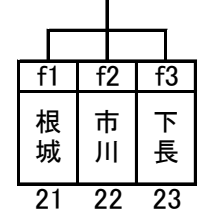

H29 八戸市中学生春季サッカー大会(中学校・クラブ)

4月29日(土) 20分ハーフ

会場【北稜中学校】
Aリーグ

会場【新井田(道路側)】
Bリーグ

会場【白山台中学校】
Cリーグ

会場【江陽中学校】
Dリーグ

会場【新井田(テニス側)】
Eリーグ

会場【根城中学校】
Fリーグ

開始時刻	試合	審判
9:00~	a1 a2	a3
10:00~	a3 a4	a2
11:00~	a1 a3	a4
12:00~	a2 a4	a1
13:00~	a1 a4	a2
14:00~	a2 a3	a4

開始時刻	試合	審判
9:00~	b1 b3	b4
10:00~	b3 b4	b1
11:00~	b1 b4	b3
12:00~		
13:00~		
14:00~		

開始時刻	試合	審判
9:00~	c1 c2	c3
10:00~	c3 c4	c2
11:00~	c1 c3	c4
12:00~	c2 c4	c1
13:00~	c1 c4	c2
14:00~	c2 c3	c4