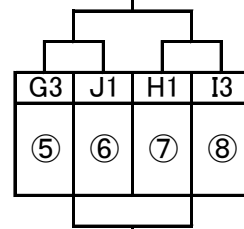

会場【 北稜中学校 】

開始時刻	試合	審判
9:00～	⑤ - ⑥	
10:30～	⑦ - ⑧	
	-	
13:00～	⑤⑥の負け - ⑦⑧の負け	
14:30～	⑤⑥の勝ち - ⑦⑧の勝ち	

9位～12位トーナメント