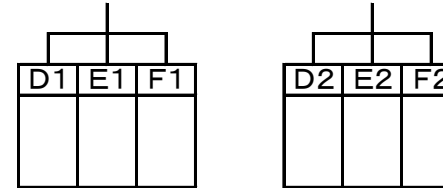

開始時刻	試合	審判
9:00~	f1 f2	f3
10:00~	f2 f3	f1
11:00~	f1 f3	f2

4月30日(日) 30分ハーフ

会場【新井田(道路側)】
各1位(Gリーグ) 各2位(Hリーグ)

開始時刻	試合	審判
9:00~	A1 B1	C1
10:10~	A2 B2	C2
11:20~	B1 C1	A1
12:30~	B2 C2	A2
13:40~	A1 C1	B1
14:50~	A2 C2	B2

会場【新井田(テニス側)】
各1位(Iリーグ) 各2位(Jリーグ)

開始時刻	試合	審判
9:00~	D1 E1	F1
10:10~	D2 E2	F2
11:20~	E1 F1	D1
12:30~	E2 F2	D2
13:40~	D1 F1	E1
14:50~	D2 F2	E2

5月1日(水) 30分ハーフ

1位～4位トーナメント

会場【 東運動公園 】

開始時刻	試合	審判
9:00～	① - ②	
10:30～	③ - ④	
	-	
13:00～	①②の負け - ③④の負け	
14:30～	①②の勝ち - ③④の勝ち	