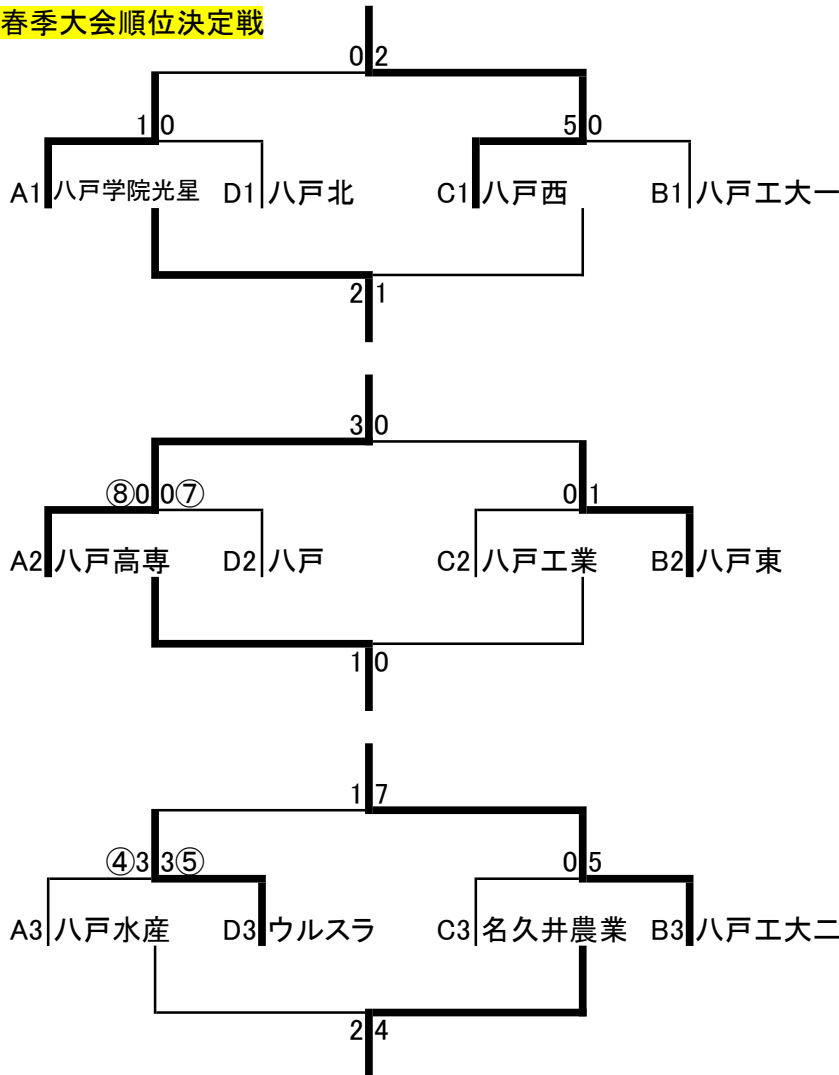

【Dグループ】

	八戸北	八戸	ウルスラ	勝ち点	得失点	総得点	順位
② 八戸北		○ 2 - 1	△ 0 - 0	4	1	2	1
③ 八戸	x 1 - 2		○ 2 - 0	3	1	3	2
⑩ ウルスラ	△ 0 - 0	x 0 - 2		1	-2	0	3

結果

- A1 八戸学院光星
- B1 八戸工大一
- C1 八戸西
- D1 八戸北
- A2 八戸高専
- B2 八戸東
- C2 八戸工業
- D2 八戸
- A3 八戸水産
- B3 八戸工大二
- C3 名久井農業
- D3 ウルスラ

県リーグ3部前期ラウンド

○=3 △=1 ×=0

	八戸学院光星3rd	ヴァンラーレU-18	八戸工大一2nd	八戸	八戸工業	八戸東	勝ち点	得失点	総得点	順位
八戸学院光星3rd		△ 1 - 1	○ 4 - 0	△ 0 - 0	○ 3 - 1	○ 4 - 1	11	9	12	2
ヴァンラーレU-18	△ 1 - 1		○ 6 - 1	○ 4 - 0	○ 1 - 0	○ 4 - 1	13	13	16	1
八戸工大一2nd	x 0 - 4	x 1 - 6		△ 0 - 0	○ 2 - 0	○ 6 - 0	7	-1	9	3
八戸	△ 0 - 0	x 0 - 4	△ 0 - 0		x 0 - 2	○ 13 - 0	5	7	13	5
八戸工業	x 1 - 3	x 0 - 1	x 0 - 2	○ 2 - 0		○ 8 - 1	6	4	11	4
八戸東	x 1 - 4	x 1 - 4	x 0 - 6	x 0 - 13	x 1 - 8		0	-32	3	6

●網掛けのある試合が県リーグ3部前期ラウンド

春季大会順位決定戦

春季大会順位

- 1位 八戸西
- 2位 八戸学院光星
- 3位 八戸北
- 4位 八戸工大一
- 5位 八戸高専
- 6位 八戸東
- 7位 八戸
- 8位 八戸工業
- 9位 八戸工大二
- 10位 ウルスラ
- 11位 名久井農業
- 12位 八戸水産

県リーグ3部順位

- 1位 ヴァンラーレU-18
- 2位 光星3rd
- 3位 工大一2nd
- 4位 八戸工業
- 5位 八戸
- 6位 八戸東