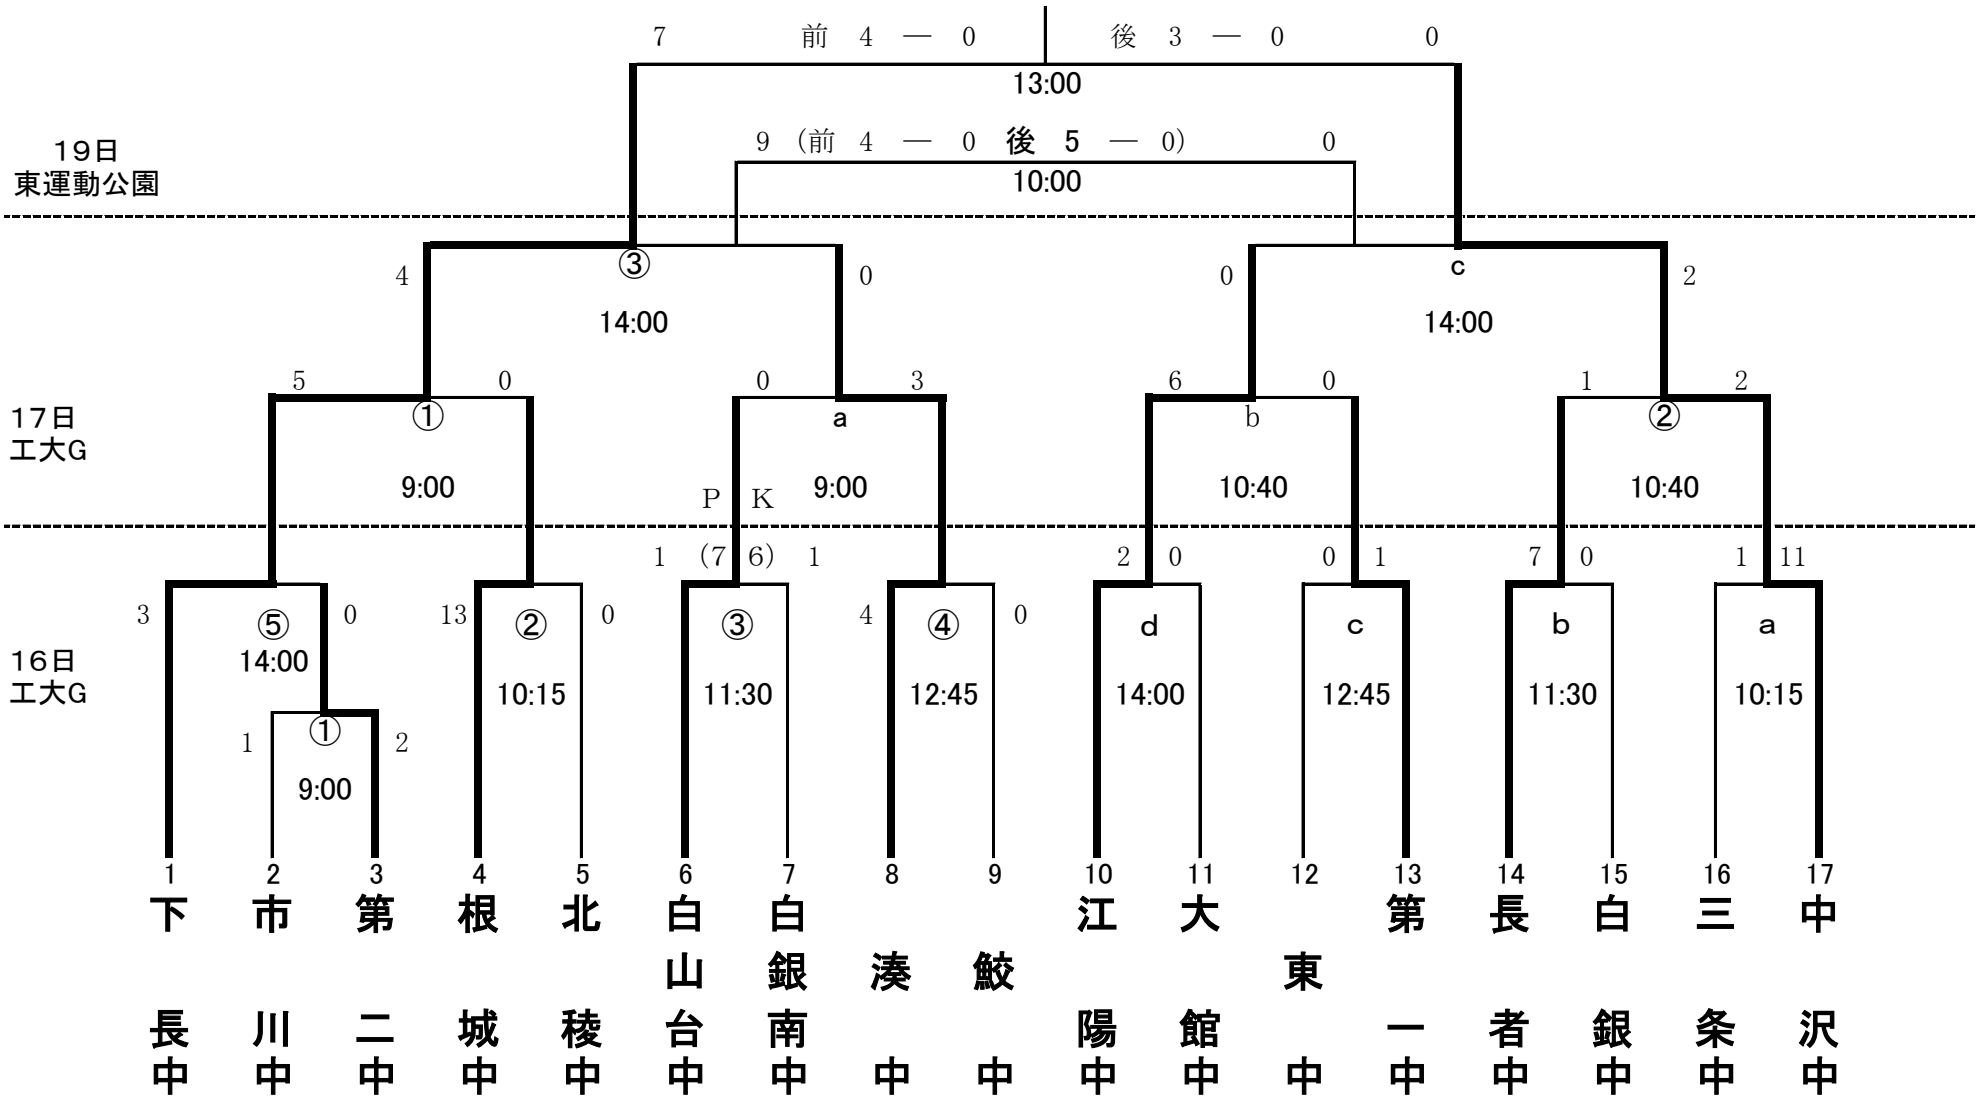

八戸市中学校体育大会秋季大会 サッカー競技

※1日目、2日目の①～⑤は工大一G、a～fは工大二G