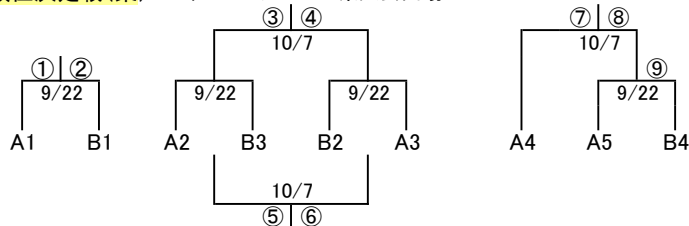

平成30年度 青森県高等学校サッカー新人戦三八地区大会【予選リーグ】

予選リーグ	八戸G	工大二G
9/1 (土)	対戦	対戦
10:00		八戸北 - 向陵
11:30		八戸工 - ウルストラ
9/2 (日)	対戦	対戦
10:00	-	八戸北 - ウルストラ
11:30	-	工大二 - 向陵
13:00	-	八戸東 - 八高専
9/8 (土)	対戦	対戦
10:00		八戸 - 八戸西
11:30		工大二 - ウルストラ
13:00		八戸工 - 向陵
9/9 (日)	対戦	対戦
10:00	-	八戸北 - 工大二
11:30	-	ウルストラ - 向陵
9/15 (土)	対戦	対戦
10:00	八戸 - 八高専	-
11:30	八戸東 - 八戸西	-
13:00	八戸工 - 工大二	-
9/17 (月)	対戦	対戦
10:00	八戸 - 八戸東	-
11:30	八戸北 - 八戸工	-
13:00	八高専 - 八戸西	-

- ●試合時間は70分。ハーフタイムは7分。アディショナルタイムあり。
- ●交代は5人まで。
- ●警告は累積2回で、次の試合が出場停止。

予選リーグ

【Aグループ】

春季	八戸北	八戸工業	八戸工大二	ウルストラ	向陵	勝ち点	得失点	得点	順位
① 八戸北	-	-	-	-	-				
⑤ 八戸工業	-	-	-	-	-				
⑥ 八戸工大二	-	-	-	-	-				
⑩ ウルストラ	-	-	-	-	-				
⑪ 向陵	-	-	-	-	-				

【Bグループ】

春季	八戸	八戸東	八戸高専	八戸西	勝ち点	得失点	得点	順位
③ 八戸	-	-	-	-				
④ 八戸東	-	-	-	-				
⑦ 八戸高専	-	-	-	-				
⑧ 八戸西	-	-	-	-				

順位決定戦(案) 上位 5 チームが県大会出場

予選結果

A1	B1
A2	B2
A3	B3
A4	B4
A5	

春季順位

1. 1 八戸北
2. 2 八戸工大一
3. 3 八戸
4. 4 八戸東
5. 5 八戸工業
6. 6 八戸工大二
7. 7 八戸高専
8. 8 八戸西
9. 9 八戸学院光星
10. 10 名久井農業
11. 11 ウルストラ
12. 12 八戸水産
13. 13 向陵

9/22は工大一高, 工大二高サッカー場, 10/7は工大二高サッカー場で実施予定です。