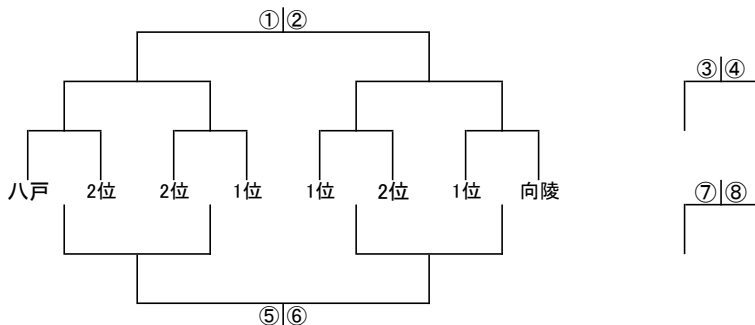

- 試合時間は70分(35分-7分-35分)。アディショナルタイムあり。
- 県リーグ3部後期ラウンド進出の八戸高校、向陵高校は地区予選リーグを免除し、順位決定戦からの参加とする。
- 交代は5人まで。
- 警告は累積2回で、次の試合が出場停止。

予選リーグ

【Aグループ】 入力 ○=3 △=1 ×=0

春季	八戸西	八戸工大二	ウルスラ	勝ち点	得失点	得点	順位
2	八戸西	—	—				
9	八戸工大二	—	—				
11	ウルスラ	—	—				

【Bグループ】

春季	八戸工業	八戸東	八戸水産	勝ち点	得失点	得点	順位
5	八戸工業	—	—				
8	八戸東	—	—				
12	八戸水産	—	—				

【Cグループ】

春季	八戸高専	八戸北	名久井農業	勝ち点	得失点	得点	順位
6	八戸高専	—	—				
7	八戸北	—	—				
—	名久井農業	—	—				

順位決定戦 上位 6 チームが県大会出場

- 予選3リーグの上位2チームが9/8(日)13:00に八戸水産グラウンドで抽選会を行い、トーナメントの組み合わせを決定する。
- 順位決定戦の試合時間は70分(35分-7分-35分)、決しない場合は3分のインターバルの後、20分(10分-飲水-10分)の延長戦、PK戦を行う。