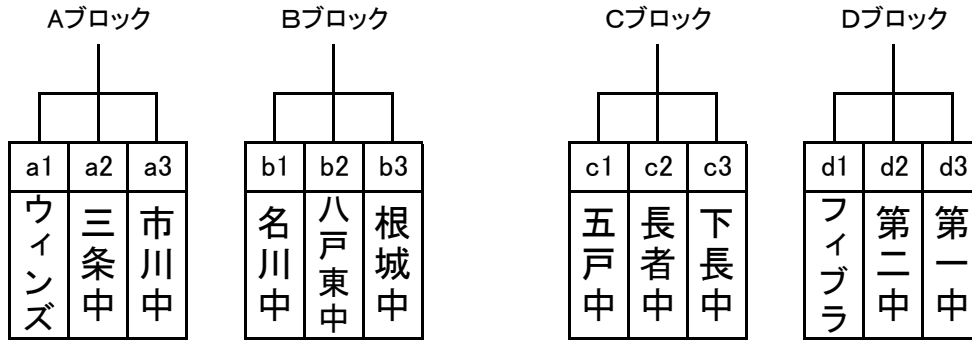

令和元年度 第1回八戸市サッカー協会冬季中学生サッカー大会(トップ) 組み合わせ

2月1日(土) 15分ハーフ(ハーフタイム3分)

南郷ドーム

開始時刻	試合	審判
8:30~	a1 - a2	a3
9:10~	b1 - b2	b3
9:50~	a2 - a3	a1
10:30~	b2 - b3	b1
11:10~	a1 - a3	a2
11:50~	b1 - b3	b2
	-	-

開始時刻	試合	審判
12:30~	c1 - c2	c3
13:10~	d1 - d2	d3
13:50~	c2 - c3	c1
14:30~	d2 - d3	d1
15:10~	c1 - c3	c2
15:50~	d1 - d3	d2
	-	-