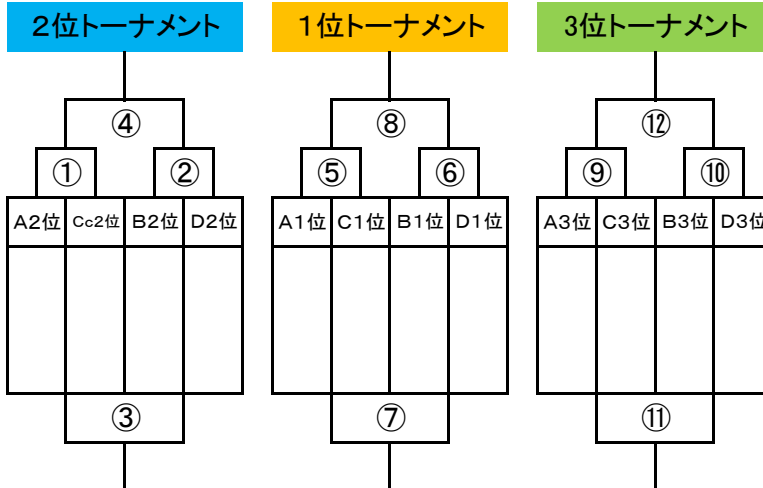

開始時刻	試合	審判
8:30~	a1 - a2	a3
9:10~	b1 - b2	b3
9:50~	a2 - a3	a1
10:30~	b2 - b3	b1
11:10~	a1 - a3	a2
11:50~	b1 - b3	b2
	-	-

開始時刻	試合	審判
12:30~	c1 - c2	c3
13:10~	d1 - d2	d3
13:50~	c2 - c3	c1
14:30~	d2 - d3	d1
15:10~	c1 - c3	c2
15:50~	d1 - d3	d2
	-	-

2月2日(日) 15分ハーフ(ハーフタイム3分)