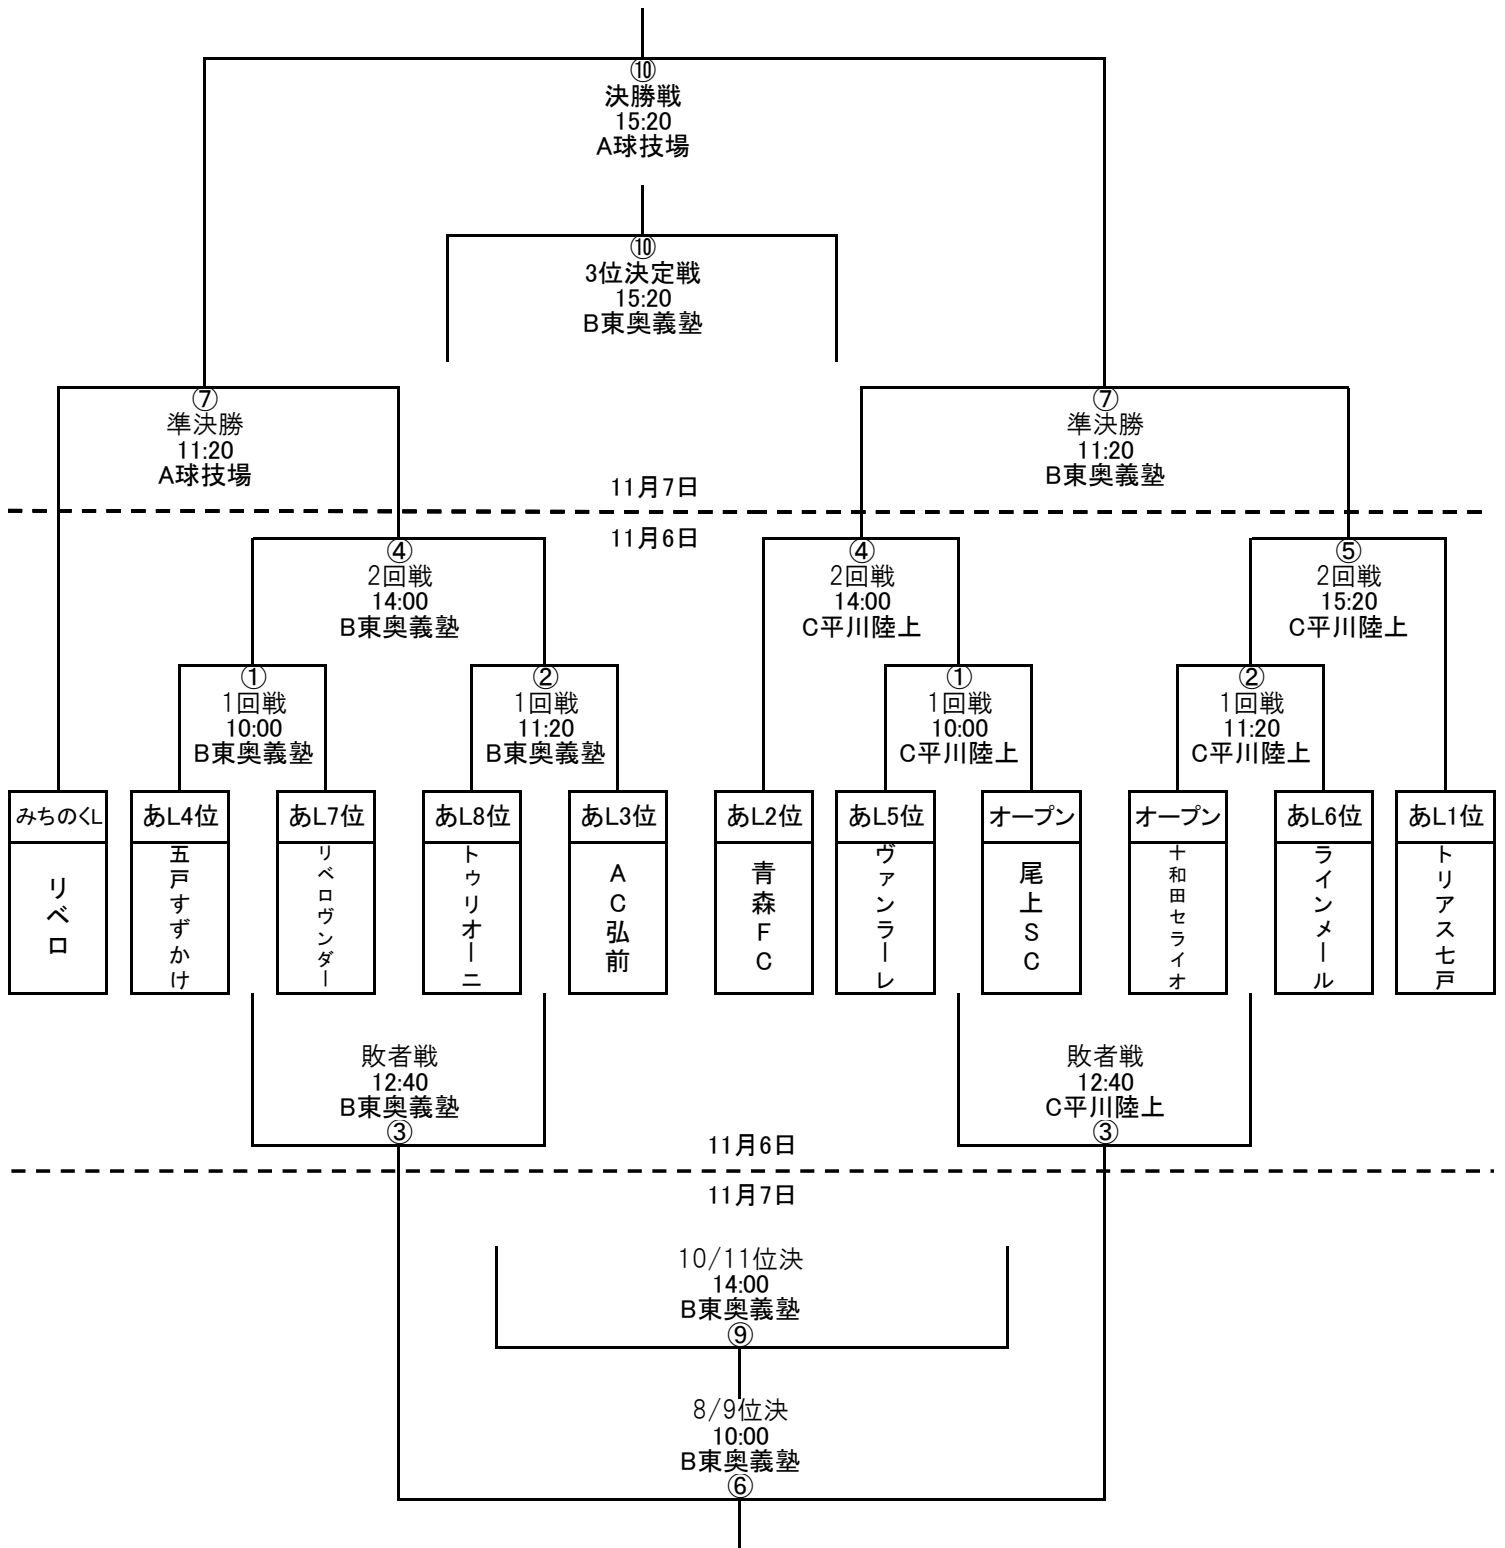

# トーナメント組み合わせ

(※組み合わせは8月29日終了時点でのU13あすなろリーグの結果を反映しています)

5位6位7位決定戦 (11月7日 / 弘前市運動公園球技場)

	A会場④敗者	B会場④敗者	B会場⑤敗者	勝点	得点	失点	得失点	順位
A会場④敗者		A球技場⑥	A球技場⑧					
B会場④敗者	A球技場⑥		A球技場⑨					
B会場⑤敗者	A球技場⑧	A球技場⑨						